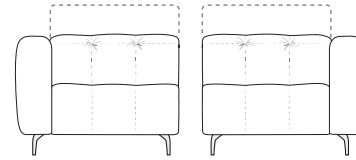

Кенни

14 февраля 2024

www.belfan.ru

+7 (495) 727-07-00

ОТДЕЛЬНЫЕ МОДУЛИ

Ш850 x B810 x Г1080

150

Ш1080 x B810 x Г1080

15L

15R