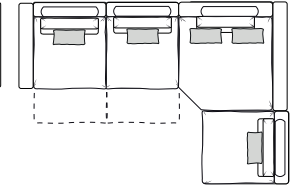

Диван угловой

Ш3770 x B960 x Г2450

5L+10M+1MR

1ML+10M+5R

1L+1R

1ML+1MR

10+90+10M+1MR

1ML+10M+90+10

Секция "остров"

Ш2000 x B960 x Г1340

28

Ш4730 x B960 x Г1950

Ш4730 x B960 x Г1950

7L+10M+1MR

7L+10+1R

1MR+10M+7R

1R+10+7R

ОТДЕЛЬНЫЕ МОДУЛИ

Ш1000x B960 x Г1170(1450)

10

10M

Ш1220 x B960 x Г1170(1600)

1L

1ML

Ш1220 x B960 x Г1170(1600)

1R

1MR

Ш1530 x B960 x Г1880

5L

5R

Ш1530 x B960 x Г1530

90