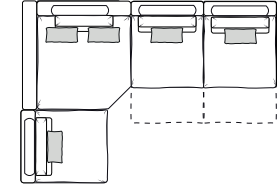

Диван угловой

Ш3770 x B960 x Г2450

5L+10M+1MR

1ML+10M+5R

1L+1R

1ML+1MR

10+90+10M+1MR

1ML+10M+90+10

Секция "остров"

Ш2000 x B960 x Г1340

28

Ш4730 x B960 x Г1950

Ш4730 x B960 x Г1950

7L+10M+1MR

7L+10+1R

1MR+10M+7R

1R+10+7R

ОТДЕЛЬНЫЕ МОДУЛИ

Ш1000x B960 x Г1170(1450)

10

10M

Ш1220 x B960 x Г1170(1600)

1L

1ML

Ш1220 x B960 x Г1170(1600)

1R

1MR

Ш1530 x B960 x Г1880

5L

5R

Ш1530 x B960 x Г1530

90