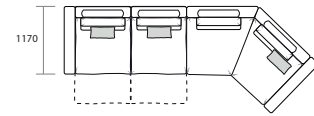

Диван угловой

Ш3770 x B960 x Г2450

5L+10M+1MR

1ML+10M+5R

1L+1R

1ML+1MR

10+90+10M+1MR

1ML+10M+90+10

Секция "остров"

Ш2000 x B960 x Г1340

28

Ш4730 x B960 x Г1950

Ш4730 x B960 x Г1950

7L+10M+1MR

7L+10+1R

1MR+10M+7R

1R+10+7R

ОТДЕЛЬНЫЕ МОДУЛИ

Ш1000x B960 x Г1170(1450)

10

10M

Ш1220 x B960 x Г1170(1600)

1L

1ML

Ш1220 x B960 x Г1170(1600)

1R

1MR

Ш1530 x B960 x Г1880

5L

5R

Ш1530 x B960 x Г1530

90