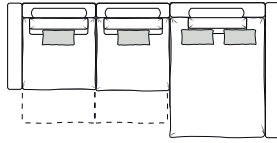

Диван угловой

Ш3770 x B960 x Г2450

5L+10M+1MR

1ML+10M+5R

1L+1R

1ML+1MR

10+90+10M+1MR

1ML+10M+90+10

Секция "остров"

Ш2000 x B960 x Г1340

28

Ш4730 x B960 x Г1950

Ш4730 x B960 x Г1950

7L+10M+1MR

7L+10+1R

1MR+10M+7R

1R+10+7R

ОТДЕЛЬНЫЕ МОДУЛИ

Ш1000x B960 x Г1170(1450)

10

10M

Ш1220 x B960 x Г1170(1600)

1L

1ML

Ш1220 x B960 x Г1170(1600)

1R

1MR

Ш1530 x B960 x Г1880

5L

5R

Ш1530 x B960 x Г1530

90