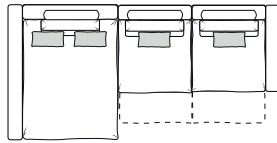

Диван угловой

Ш3770 x B960 x Г2450

5L+10M+1MR

1ML+10M+5R

1L+1R

1ML+1MR

10+90+10M+1MR

1ML+10M+90+10

Секция "остров"

Ш2000 x B960 x Г1340

28

Ш4730 x B960 x Г1950

Ш4730 x B960 x Г1950

7L+10M+1MR

7L+10+1R

1MR+10M+7R

1R+10+7R

ОТДЕЛЬНЫЕ МОДУЛИ

Ш1000x B960 x Г1170(1450)

10

10M

Ш1220 x B960 x Г1170(1600)

1L

1ML

Ш1220 x B960 x Г1170(1600)

1R

1MR

Ш1530 x B960 x Г1880

5L

5R

Ш1530 x B960 x Г1530

90