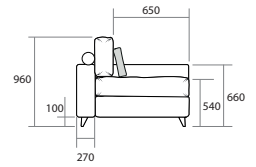

Диван угловой

Ш3770 x B960 x Г2450

5L+10M+1MR

1ML+10M+5R

1L+1R

1ML+1MR

10+90+10M+1MR

1ML+10M+90+10

Секция "остров"

Ш2000 x B960 x Г1340

28

Ш4730 x B960 x Г1950

Ш4730 x B960 x Г1950

7L+10M+1MR

7L+10+1R

1MR+10M+7R

1R+10+7R

ОТДЕЛЬНЫЕ МОДУЛИ

Ш1000x B960 x Г1170(1450)

10

10M

Ш1220 x B960 x Г1170(1600)

1L

1ML

Ш1220 x B960 x Г1170(1600)

1R

1MR

Ш1530 x B960 x Г1880

5L

5R

Ш1530 x B960 x Г1530

90