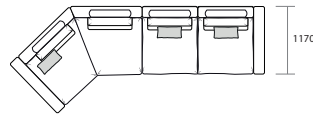

Диван угловой

Ш3770 x B960 x Г2450

5L+10M+1MR

1ML+10M+5R

1L+1R

1ML+1MR

10+90+10M+1MR

1ML+10M+90+10

Секция "остров"

Ш2000 x B960 x Г1340

28

Ш4730 x B960 x Г1950

Ш4730 x B960 x Г1950

7L+10M+1MR

7L+10+1R

1MR+10M+7R

1R+10+7R

ОТДЕЛЬНЫЕ МОДУЛИ

Ш1000x B960 x Г1170(1450)

10

10M

Ш1220 x B960 x Г1170(1600)

1L

1ML

Ш1220 x B960 x Г1170(1600)

1R

1MR

Ш1530 x B960 x Г1880

5L

5R

Ш1530 x B960 x Г1530

90