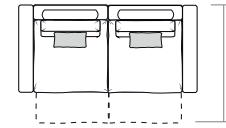

Диван угловой

Ш3770 x B960 x Г2450

5L+10M+1MR

1ML+10M+5R

1L+1R

1ML+1MR

10+90+10M+1MR

1ML+10M+90+10

Секция "остров"

Ш2000 x B960 x Г1340

28

Ш4730 x B960 x Г1950

Ш4730 x B960 x Г1950

7L+10M+1MR

7L+10+1R

1MR+10M+7R

1R+10+7R

ОТДЕЛЬНЫЕ МОДУЛИ

Ш1000x B960 x Г1170(1450)

10

10M

Ш1220 x B960 x Г1170(1600)

1L

1ML

Ш1220 x B960 x Г1170(1600)

1R

1MR

Ш1530 x B960 x Г1880

5L

5R

Ш1530 x B960 x Г1530

90