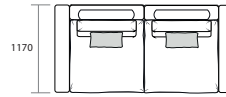

Диван угловой

Ш3770 x B960 x Г2450

5L+10M+1MR

1ML+10M+5R

1L+1R

1ML+1MR

10+90+10M+1MR

1ML+10M+90+10

Секция "остров"

Ш2000 x B960 x Г1340

28

Ш4730 x B960 x Г1950

Ш4730 x B960 x Г1950

7L+10M+1MR

7L+10+1R

1MR+10M+7R

1R+10+7R

ОТДЕЛЬНЫЕ МОДУЛИ

Ш1000x B960 x Г1170(1450)

10

10M

Ш1220 x B960 x Г1170(1600)

1L

1ML

Ш1220 x B960 x Г1170(1600)

1R

1MR

Ш1530 x B960 x Г1880

5L

5R

Ш1530 x B960 x Г1530

90