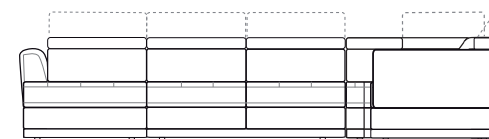

## ДИВАН С ОТТОМАНКОЙ

Ш3040 x B830 x Г1900

8ML.3MR

3ML.8MR

8ML.3MR

спальное место  
158 x 200 см

3ML.8MR

спальное место  
158 x 200 см

## ДИВАН УГЛОВОЙ

Ш3260 x B830 x Г2420

1AL.90.3MR

3ML.90.1AR

1AL.90.3MR

спальное место  
158 x 200 см

3ML.90.1AR

спальное место  
158 x 200 см

## ДИВАН УГЛОВОЙ С ОТТОМАНКОЙ

Ш4140 x B830 x Г1920

1AL.90.30M.8MR

8ML.30M.90.1AR.

1AL.90.30M.8MR

спальное место  
158 x 200 см

8ML.30M.90.1AR.

спальное место  
158 x 200 см