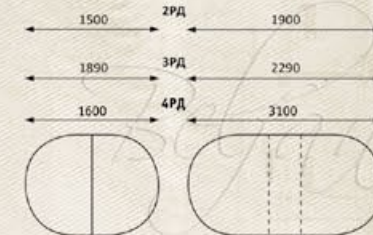

Стол обеденный «Верди 10А» Ш1400/1900 x B778 x Г900