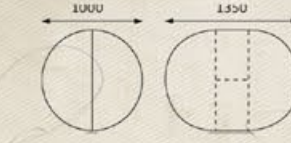

Стол обеденный «Верди 14» Ш1300/2710 x B778 x Г1000