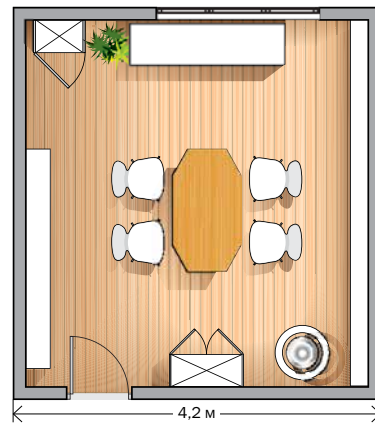

▲ Чтобы за поверхностями было проще ухаживать, стоит выбрать для их отделки краску, предполагающую влажную уборку

► В комнате предусмотрены не только основное освещение, но и источники местной подсветки. Такими стали уже упоминавшиеся встраиваемые светильники и, что необычно для столовой, торшер