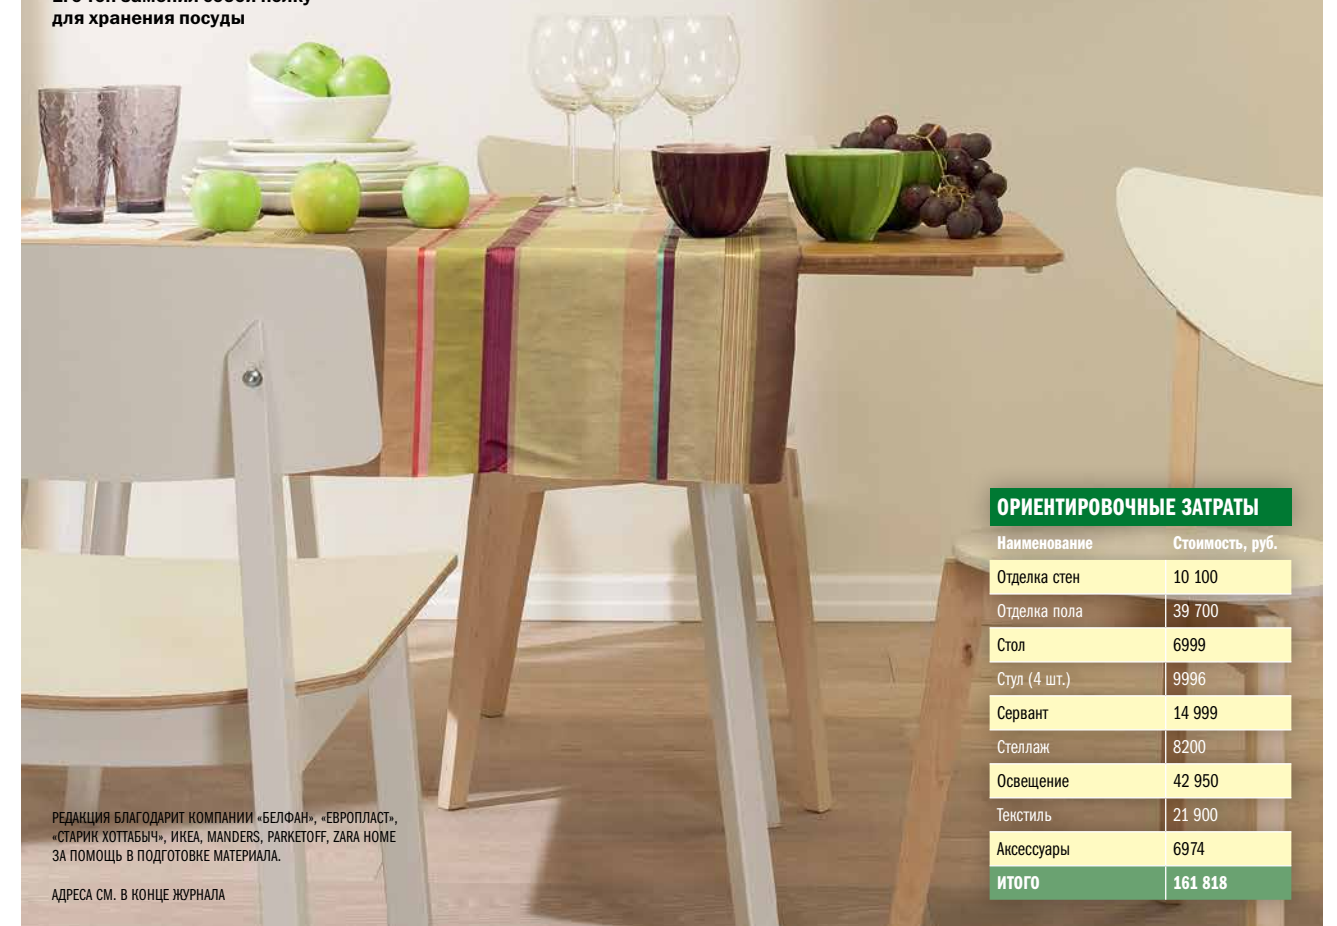

РЕДАКЦИЯ БЛАГОДАРИТ КОМПАНИИ «БЕЛФАН», «ЕВРОПЛАСТ», «СТАРИК ХОТТАБЫЧ», ИКЕА, MANDERS, PARKETOFF, ZARA HOME ЗА ПОМОЩЬ В ПОДГОТОВКЕ МАТЕРИАЛА.

АДРЕСА СМ. В КОНЦЕ ЖУРНАЛА

ОРИЕНТИРОВОЧНЫЕ ЗАТРАТЫ

Наименование	Стоимость, руб.
Отделка стен	10 100
Отделка пола	39 700
Стол	6999
Стул (4 шт.)	9996
Сервант	14 999
Стеллаж	8200
Освещение	42 950
Текстиль	21 900
Аксессуары	6974
ИТОГО	161 818