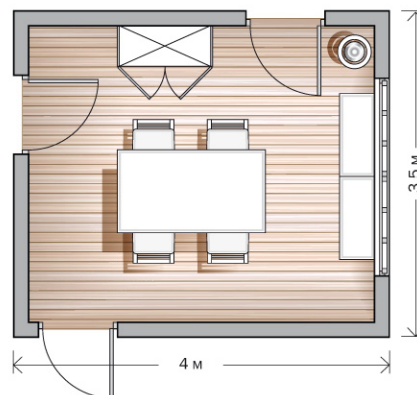

Густавианский стиль открыт новациям. Именно поэтому дизайнер смело совместила в интерьере классические люстру и бра с современным торшером

ТОРШЕР, СЕРИЯ ALLEGRI (Philips; Eseo, Бельгия), 7967 руб.

СКАТЕРТЬ (Zara Home, Испания), 1699 руб.

Шведский дом

Эта уютная столовая выдержана в так называемом густавианском стиле. Его основные приметы – преобладание белого цвета, в компанию которому можно взять зелёный, серый или синий. Наш дизайнер выбрала последний вариант. Что же до мебели, то здесь вполне уместна изящная неоклассическая обстановка, оформленная, разумеется, в таких же нейтральных тонах. ▲

▼ Несмотря на принадлежность узких столиков-консоль к историческому стилю, они очень удобны. Столешницы расположены на высоте барной стойки, а полки ничуть не хуже, чем в современных шкафах

ДЕКОРАТИВНЫЙ АКСЕССУАР (Zara Home), 1899 руб.

КОРЗИНА (Zara Home), 1499 руб.

ОРИЕНТИРОВОЧНЫЕ ЗАТРАТЫ	
Наименование	Стоимость, руб.
Отделка стен	21 600
Отделка пола	14 500
Стол	25 280
Стул (4 шт.)	55 904
Шкаф для посуды	34 180
Консоль	34 346
Дверь	38 000
Освещение	21 193
Текстиль	17 237
Аксессуары	55 000
ИТОГО	317 240

СКАТЕРТЬ (Lambi; Metsä Tissue, Финляндия), 150 руб.

▲ Подобрать подходящую по расцветке и размерам скатерть непросто. Тем обиднее, если она получает существенные повреждения после первого же застолья. Выход – практичные и недорогие бумажные скатерти

▼ Особенность этой филёнчатой двери – эффект потёртости на белой глянцевой отделке. В остальном же изделие вполне современно. В его активе телескопические фигурные наличники, регулируемые петли и бесшумный замок

СЕРВИЗ ФАРФОРОВЫЙ BROOKLYN из 20 предметов (Vitesse) 1499 руб., Хоум Центр

ПОДСТАВКА ДЛЯ ФРУКТОВ «ФАМИЛЬНОЕ СЕРЕБРО» (Comptoir de Famille), 5349 руб., «Интерьерная лавка»