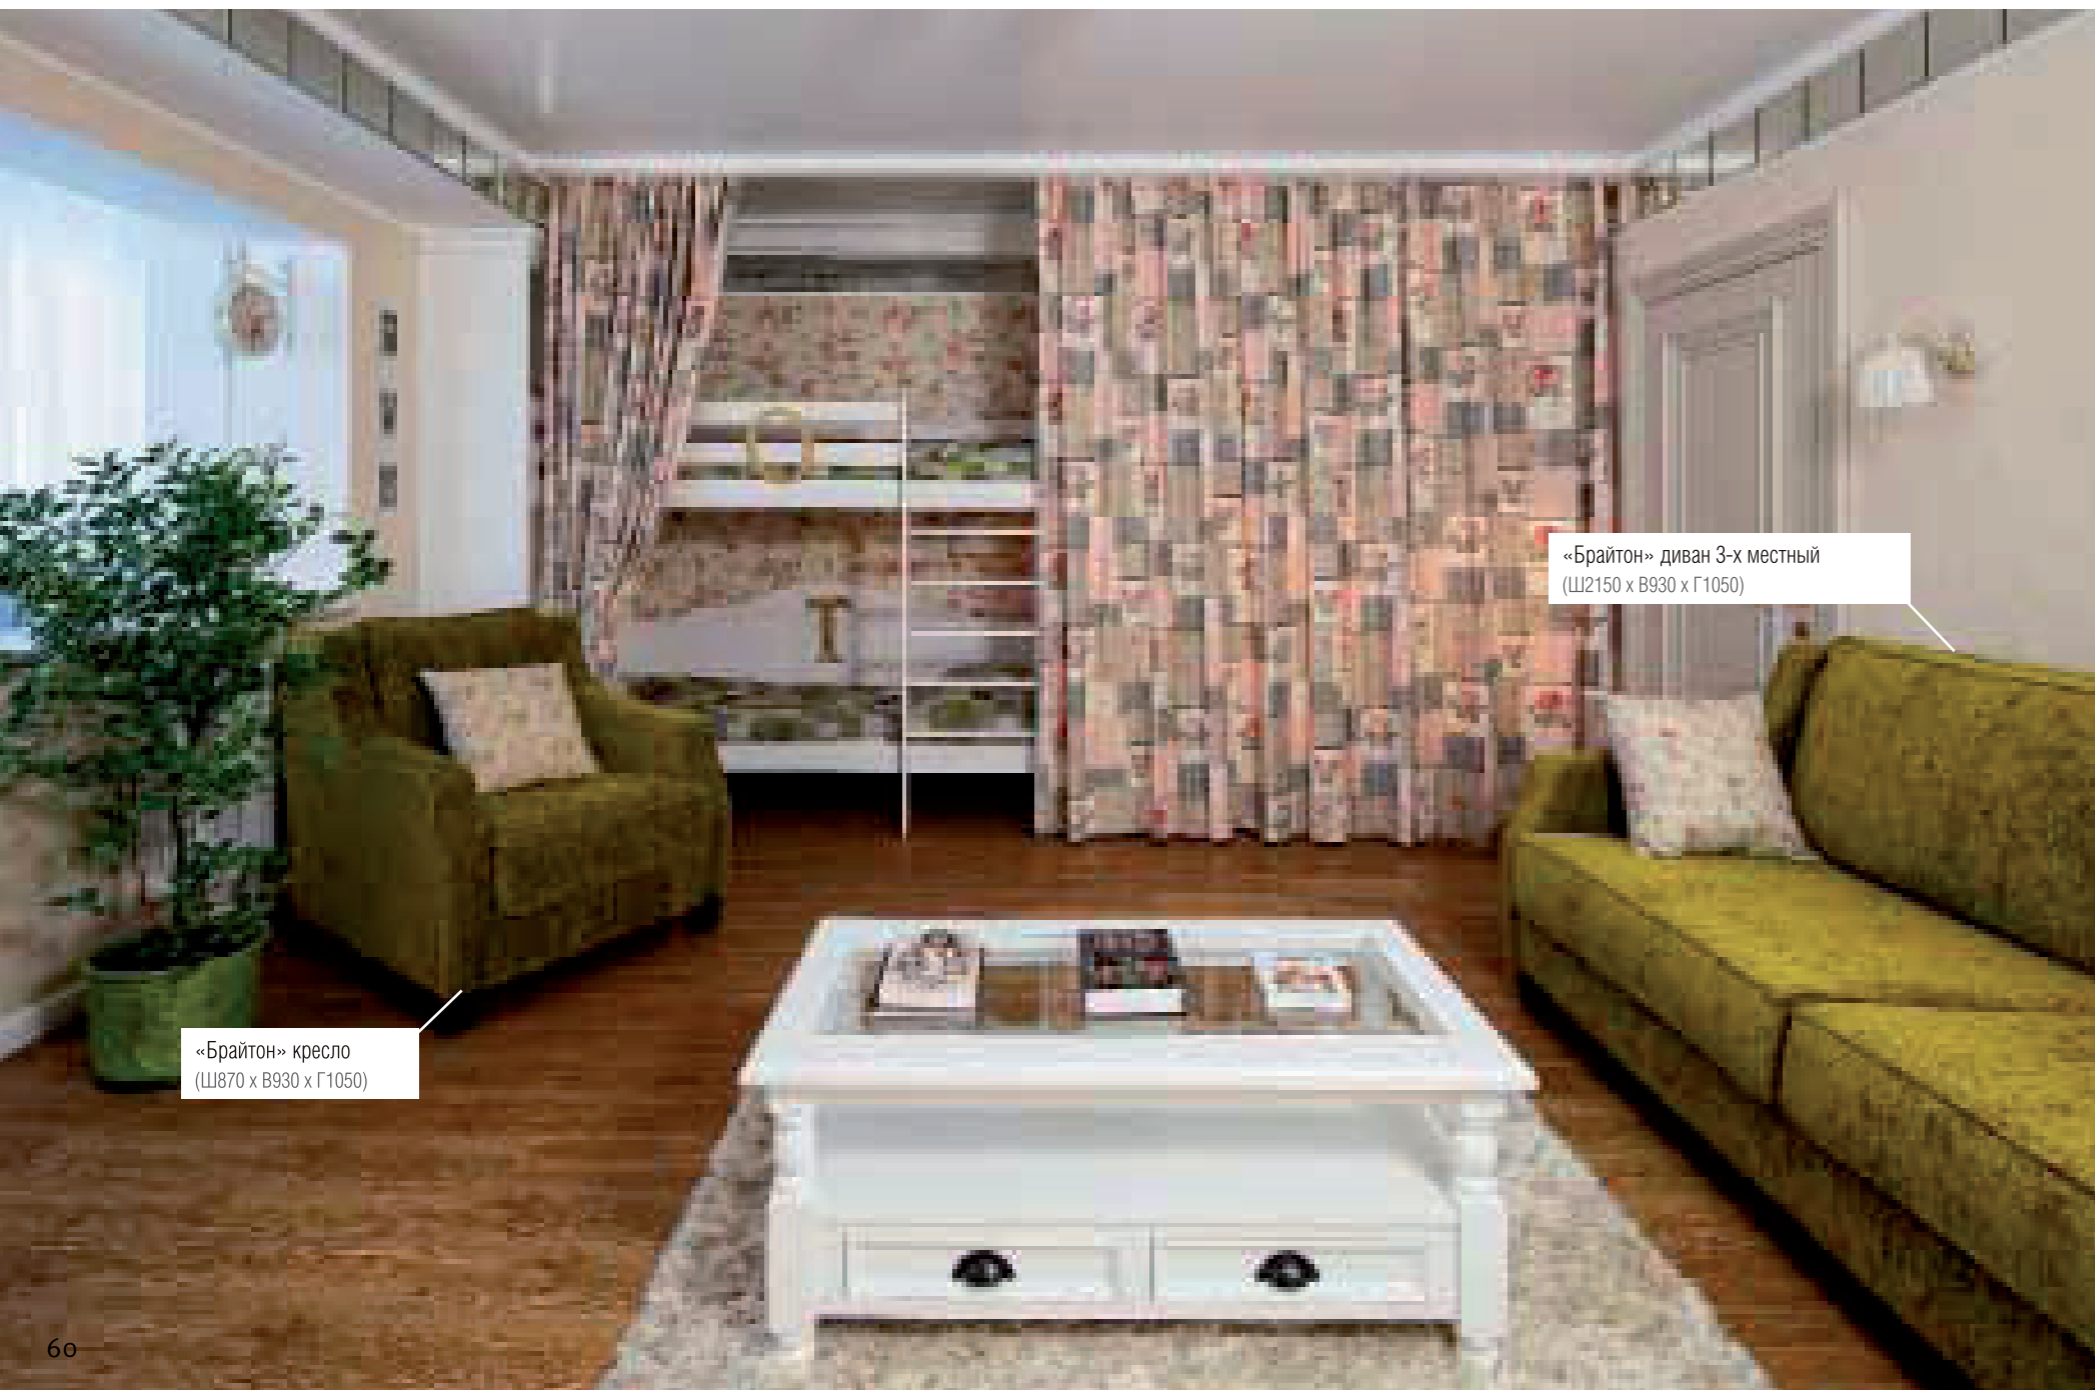

ИСХОДНЫЕ ДАННЫЕ

Площадь – 25 м².

Высота потолков – 2,6 м.

Нина Шацкая:

«В этой комнате мы с Леонидом Филатовым прожили десять лет, здесь он начал писать свой знаменитый «Сказ про Федота-стрельца, удалого молодца». Уходить из этой комнаты не хочется, я там отдыхаю. Спасибо дизайнеру Наталье Бойко и Андрею Малахову, который познакомил меня с программой «Идеальный ремонт».

«Брайтон» кресло
(Ш870 x В930 x Г1050)

Дизайнер Наталия Бойко:

«Создать уютный домашний интерьер для Нины Сергеевны и ее дружной большой семьи было моей основной задачей. Я использовала элементы стиля прованс, природные оттенки, разнообразный текстиль – получилось действительно светло и уютно!»