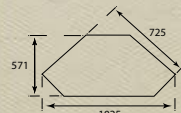

Шкаф с витриной угловой
«Давиль»
(декоративное стекло, правый)
ММ-126-50
Ш1025 x B2005 x Г571(725)