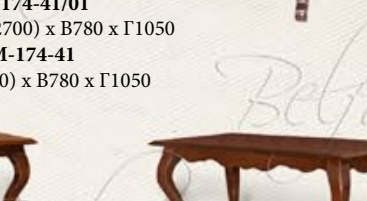

Шкаф с витриной «Оскар» 03 (купе)
ММ-210-03
Ш1880 x В2052 x Г500

Тумба «Оскар» 07 (купе)
ММ-210-07
Ш1806 x В1014 x Г460

Стол журнальный «Оскар»
(прямоугольный)
ММ-210-20
Ш1100 x В470 x Г600

Стол журнальный «Оскар»
(прямоугольный)
ММ-210-20
Ш1100 x В470 x Г600