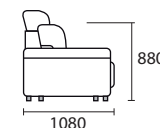

1MR6ML

1ML6MR

сп. место
2000x1280

ДИВАН 3-Х МЕСТНЫЙ

Ш2440 x B1030 x Г1080

сп. место
2000x1480

ОТДЕЛЬНЫЕ МОДУЛИ

Ш2220 x B1030 x Г1080