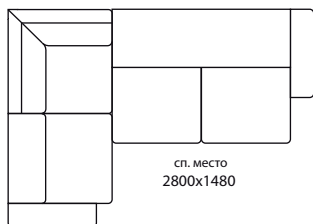

сп. место
2800x1480

ДИВАН С ОТТОМАНКОЙ (БОЛЬШОЙ)

Ш3600 x В1030 x Г1550

3MR6ML

3ML6MR

сп. место
3000x1480

ДИВАН С ОТТОМАНКОЙ

Ш2600 x В1030 x Г1550

1MR6ML

1ML6MR

сп. место
2000x1280

ДИВАН 3-Х МЕСТНЫЙ

Ш2600 x В1030 x Г1080

3М

сп. место
2000x1480

КРЕСЛО

Ш1050 x В1030 x Г980

12

БАНКЕТКА

Ш1050 x В470 x Г680

18

ОТДЕЛЬНЫЕ МОДУЛИ

Ш2300 x В1030 x Г1080

3ML