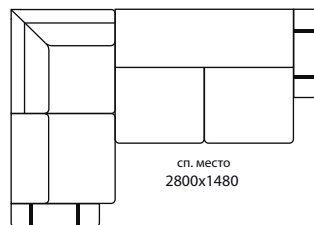

Ш1050 x В1030 x Г980

12

БАНКЕТКА

Ш1050 x В470 x Г680

18

ОТДЕЛЬНЫЕ МОДУЛИ

Ш2300 x В1030 x Г1080

3ML

ДИВАН УГЛОВОЙ

Ш3350 x B1030 x Г2350

3MR901L

3ML901R

сп. место
2800x1480

ДИВАН С ОТТОМАНКОЙ (БОЛЬШОЙ)

Ш3520 x B1030 x Г1550

3MR6ML