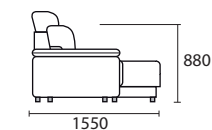

Ш1050 x В1030 x Г980

12

БАНКЕТКА

Ш1050 x В470 x Г680

18

ОТДЕЛЬНЫЕ МОДУЛИ

Ш2300 x В1030 x Г1080

3ML

ДИВАН УГЛОВОЙ

Ш3350 x B1030 x Г2350

3MR901L

3ML901R

сп. место
2800x1480

ДИВАН С ОТТОМАНКОЙ (БОЛЬШОЙ)

Ш3520 x B1030 x Г1550

3MR6ML

3ML6MR

сп. место
3000x1480

ДИВАН С ОТТОМАНКОЙ

Ш2620 x B1030 x Г1550

1MR6ML

1ML6MR

сп. место
2000x1280

ДИВАН 3-Х МЕСТНЫЙ