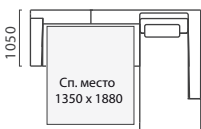

ДИВАН УГЛОВОЙ С ОТТОМАНКОЙ (большой)

Ш3690 x B870 x Г2260

3ML10924R

3MR10914L

ДИВАН УГЛОВОЙ С ОТТОМАНКОЙ

Ш2870 x B870 x Г2260

3ML924MR

3MR914ML

ДИВАН С ОТТОМАНКОЙ (большой)

Ш2860 x B870 x Г2260

3ML5R

3MR5L

ДИВАН С ОТТОМАНКОЙ

Ш2860 x B870 x Г1680

3ML8R

3MR8L

БАНКЕТКА

Ш820 x B450 x Г820

18

ОТДЕЛЬНЫЕ МОДУЛИ

съемный
подголовник

Ш670 x B720 x Г240

03

Ш820 x B870 x Г1050