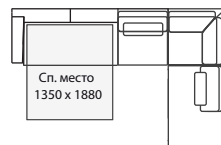

ДИВАН УГЛОВОЙ С ОТТОМАНКОЙ (большой)

Ш3690 x B870 x Г2260

3ML10924R

3MR10914L

ДИВАН УГЛОВОЙ С ОТТОМАНКОЙ

Ш2870 x B870 x Г2260

3ML924MR

3MR914ML

БАНКЕТКА

Ш820 x B450 x Г820

18

ОТДЕЛЬНЫЕ МОДУЛИ

съемный
подголовник

Ш670 x B720 x Г240

03

Ш820 x B870 x Г1050