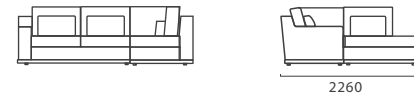

ДИВАН УГЛОВОЙ С ОТТОМАНКОЙ (большой)

Ш3690 x B870 x Г2260

3ML10924R

3MR10914L

ДИВАН УГЛОВОЙ С ОТТОМАНКОЙ

Ш2870 x B870 x Г2260

3ML924MR

3MR914ML

ДИВАН С ОТТОМАНКОЙ (большой)

Ш2860 x B870 x Г2260

3ML5R

3MR5L

ДИВАН С ОТТОМАНКОЙ

Ш2860 x B870 x Г1680

3ML8R

3MR8L

ДИВАН 3-х МЕСТНЫЙ

Ш2840 x B870 x Г1050

3ML1R

3MR1L

3L1R

ДИВАН 2-х МЕСТНЫЙ

Ш2040 x B870 x Г1050

1L1R

БАНКЕТКА

Ш820 x B450 x Г820

18

ОТДЕЛЬНЫЕ МОДУЛИ

съемный
подголовник

Ш670 x B720 x Г240

03

Ш820 x B870 x Г1050