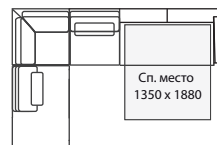

ДИВАН УГЛОВОЙ С ОТТОМАНКОЙ (большой)

Ш3690 x B870 x Г2260

3ML10924R

3MR10914L

ДИВАН УГЛОВОЙ С ОТТОМАНКОЙ

Ш2870 x B870 x Г2260

3ML924MR

3MR914ML

ДИВАН С ОТТОМАНКОЙ (большой)

Ш2860 x B870 x Г2260

3ML5R

3MR5L

ДИВАН С ОТТОМАНКОЙ

Ш2860 x B870 x Г1680

3ML8R

3MR8L

БАНКЕТКА

Ш820 x B450 x Г820

18

ОТДЕЛЬНЫЕ МОДУЛИ

съемный
подголовник

Ш670 x B720 x Г240

03

Ш820 x B870 x Г1050