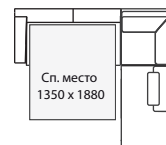

ДИВАН УГЛОВОЙ С ОТТОМАНКОЙ (большой)

Ш3690 x B870 x Г2260

3ML10924R

3MR10914L

ДИВАН УГЛОВОЙ С ОТТОМАНКОЙ

Ш2870 x B870 x Г2260

3ML924MR

3MR914ML

ДИВАН С ОТТОМАНКОЙ (большой)

Ш2860 x B870 x Г2260

3ML5R

3MR5L

ДИВАН С ОТТОМАНКОЙ

Ш2860 x B870 x Г1680

3ML8R

3MR8L

БАНКЕТКА

Ш820 x B450 x Г820

18

ОТДЕЛЬНЫЕ МОДУЛИ

съемный
подголовник

Ш670 x B720 x Г240

03

Ш820 x B870 x Г1050