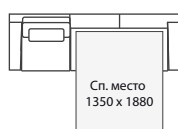

ДИВАН С ОТТОМАНКОЙ (большой)

Ш2860 x B870 x Г2260

3ML5R

3MR5L

ДИВАН С ОТТОМАНКОЙ

Ш2860 x B870 x Г1680

3ML8R

3MR8L

ДИВАН 3-х МЕСТНЫЙ

Ш2840 x B870 x Г1050

3ML1R

3MR1L

3L1R

ДИВАН 2-х МЕСТНЫЙ

Ш2040 x B870 x Г1050

1L1R

БАНКЕТКА

Ш820 x B450 x Г820

18

ОТДЕЛЬНЫЕ МОДУЛИ

съемный
подголовник

Ш670 x B720 x Г240

03

Ш820 x B870 x Г1050