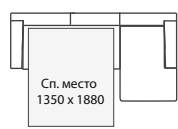

ДИВАН С ОТТОМАНКОЙ (большой)

Ш2860 x B870 x Г2260

3ML5R

3MR5L

ДИВАН С ОТТОМАНКОЙ

Ш2860 x B870 x Г1680

3ML8R

3MR8L

ДИВАН 3-х МЕСТНЫЙ

Ш2840 x B870 x Г1050

3ML1R

3MR1L

3L1R

ДИВАН 2-х МЕСТНЫЙ

Ш2040 x B870 x Г1050

1L1R

БАНКЕТКА

Ш820 x B450 x Г820

18

ОТДЕЛЬНЫЕ МОДУЛИ

съемный
подголовник

Ш670 x B720 x Г240

03

Ш820 x B870 x Г1050