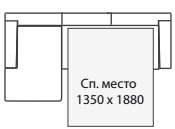

ДИВАН С ОТТОМАНКОЙ (большой)

Ш2860 x B870 x Г2260

3ML5R

3MR5L

ДИВАН С ОТТОМАНКОЙ

Ш2860 x B870 x Г1680

3ML8R

3MR8L

ДИВАН 3-х МЕСТНЫЙ

Ш2840 x B870 x Г1050

3ML1R

3MR1L

3L1R

ДИВАН 2-х МЕСТНЫЙ

Ш2040 x B870 x Г1050

1L1R

БАНКЕТКА

Ш820 x B450 x Г820

18

ОТДЕЛЬНЫЕ МОДУЛИ

съемный
подголовник

Ш670 x B720 x Г240

03

Ш820 x B870 x Г1050