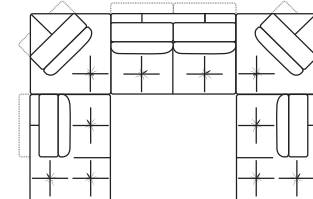

ДИВАН П-ОБРАЗНЫЙ

Ш3980 x B870 x Г2620

1L+90+2R

2L+90+1R

4L+90+2R

2L+90+4R

4L+90+10+10+90+4R

ПУФ

Ш870 x B410 x Г870

18

КРЕСЛО

Ш1110 x B870 x Г1120

12

990

570

590

1L+10+1R

990

570

590

ОТДЕЛЬНЫЕ МОДУЛИ

Ш870 x B870 x Г1120

10

Ш990 x B870 x Г1120

1L

Ш990 x B870 x Г1120

1R

870

Ш1120 x B870 x Г1120

90

Ш1860 x B870 x Г1120

2L