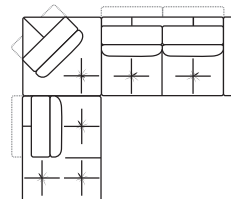

ДИВАН П-ОБРАЗНЫЙ

Ш3980 x B870 x Г2620

1L+90+2R

2L+90+1R

4L+90+2R

2L+90+4R

4L+90+10+10+90+4R

ПУФ

Ш870 x B410 x Г870

18

КРЕСЛО

Ш1110 x B870 x Г1120

12

990

570

590

1L+10+1R

990

570

590

ОТДЕЛЬНЫЕ МОДУЛИ

Ш870 x B870 x Г1120

10

Ш990 x B870 x Г1120

1L

Ш990 x B870 x Г1120

1R

870

Ш1120 x B870 x Г1120

90

Ш1860 x B870 x Г1120

2L