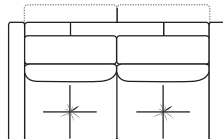

Ш1980 x B870 x Г1120

1L+1R