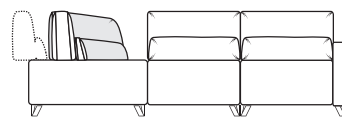

МАЙК

11 марта 2020

www.belfan.ru

+7 (495) 727-07-00

ДИВАН УГЛОВОЙ

Ш2980 x B870 x Г2236

ДИВАН УГЛОВОЙ С ОТТОМАНКОЙ

Ш2980 x B870 x Г2620

ДИВАН П-ОБРАЗНЫЙ

Ш3980 x B870 x Г2620

1L+90+2R

2L+90+1R

4L+90+2R

2L+90+4R

4L+90+10+10+90+4R

ПУФ

Ш870 x B410 x Г870

18

КРЕСЛО

Ш1110 x B870 x Г1120

12

990

570

590

1L+10+1R

990

570

590

ОТДЕЛЬНЫЕ МОДУЛИ

Ш870 x B870 x Г1120

10

Ш990 x B870 x Г1120