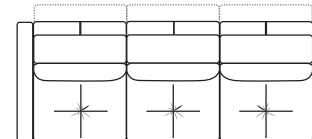

Ш2850 x B870 x Г1120

1L+10+1R