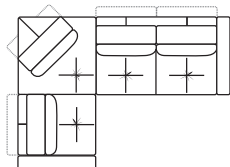

ДИВАН П-ОБРАЗНЫЙ

Ш3980 x B870 x Г2620

1L+90+2R

2L+90+1R

4L+90+2R

2L+90+4R

4L+90+10+10+90+4R

ПУФ

Ш870 x B410 x Г870

18

КРЕСЛО

Ш1110 x B870 x Г1120

12

990

570

590

1L+10+1R

990

570

590

ОТДЕЛЬНЫЕ МОДУЛИ

Ш870 x B870 x Г1120

10

Ш990 x B870 x Г1120

1L

Ш990 x B870 x Г1120

1R

870

Ш1120 x B870 x Г1120

90

Ш1860 x B870 x Г1120

2L