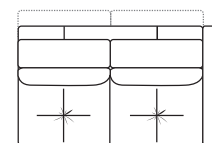

Ш1860 x B870 x Г1120

2R