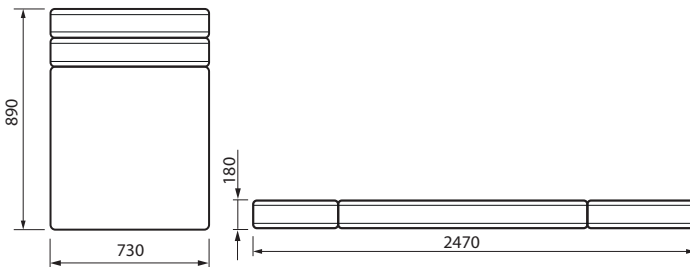

Ш2520 x В790 x Г1060

90 + 10 + 10

10 + 10 + 90

СЕКЦИЯ ДВУХМЕСТНАЯ

Ш2520 x В790 x Г1790

10 + 10

ОТДЕЛЬНЫЕ МОДУЛИ

КРЕСЛО 12

Ш730 x В940 x Г890

СЕКЦИЯ ОДНОМЕСТНАЯ 10

Ш730 x В840 x Г890

СЕКЦИЯ УГЛОВАЯ 90

Ш1060 x В790 x Г1060

ПУФ 18

Ш730 x В360 x Г730