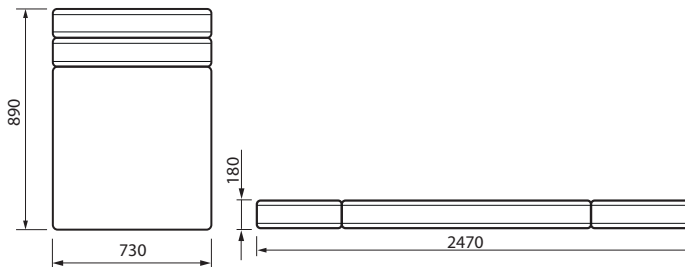

Ш2520 x В790 x Г1060

90 + 10 + 10

10 + 10 + 90

СЕКЦИЯ ДВУХМЕСТНАЯ

Ш2520 x В790 x Г1790

10 + 10

ОТДЕЛЬНЫЕ МОДУЛИ

КРЕСЛО 12

Ш730 x В940 x Г890

СЕКЦИЯ ОДНОМЕСТНАЯ 10

Ш730 x В840 x Г890

СЕКЦИЯ УГЛОВАЯ 90

Ш1060 x В790 x Г1060

ПУФ 18

Ш730 x В360 x Г730