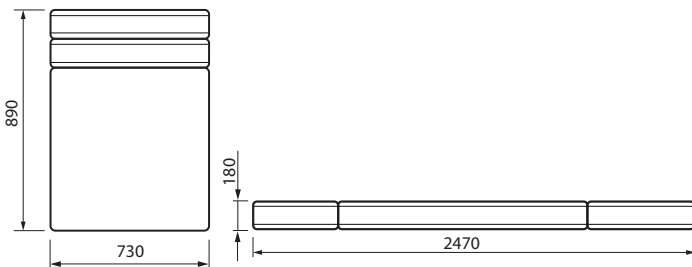

ДИВАН МОДУЛЬНЫЙ

Ш2520 x В790 x Г1060

90 + 10 + 10

10 + 10 + 90

СЕКЦИЯ ДВУХМЕСТНАЯ

Ш1460 x В840 x Г890

10 + 10

ОТДЕЛЬНЫЕ МОДУЛИ

КРЕСЛО 12

Ш730 x В940 x Г890

СЕКЦИЯ ОДНОМЕСТНАЯ 10

Ш730 x В840 x Г890

СЕКЦИЯ УГЛОВАЯ 90

Ш1060 x В790 x Г1060

ПУФ 18

Ш730 x В360 x Г730