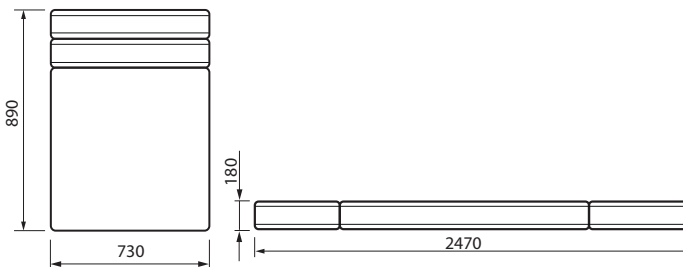

ДИВАН МОДУЛЬНЫЙ

Ш2520 x В790 x Г1060

90 + 10 + 10

10 + 10 + 90

СЕКЦИЯ ДВУХМЕСТНАЯ

Ш1460 x В840 x Г890

10 + 10

ОТДЕЛЬНЫЕ МОДУЛИ

КРЕСЛО 12

Ш730 x В940 x Г890

СЕКЦИЯ ОДНОМЕСТНАЯ 10

Ш730 x В840 x Г890

СЕКЦИЯ УГЛОВАЯ 90

Ш1060 x В790 x Г1060

ПУФ 18

Ш730 x В360 x Г730