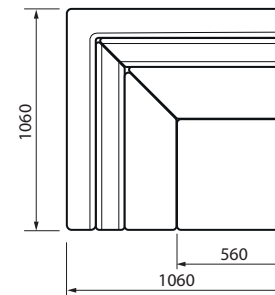

ДИВАН МОДУЛЬНЫЙ

Ш2520 x В790 x Г1060

90 + 10 + 10

10 + 10 + 90

СЕКЦИЯ ДВУХМЕСТНАЯ

Ш1460 x В840 x Г890

10 + 10

ОТДЕЛЬНЫЕ МОДУЛИ

КРЕСЛО 12

Ш730 x В940 x Г890

СЕКЦИЯ ОДНОМЕСТНАЯ 10

Ш730 x В840 x Г890

СЕКЦИЯ УГЛОВАЯ 90

Ш1060 x В790 x Г1060

ПУФ 18

Ш730 x В360 x Г730