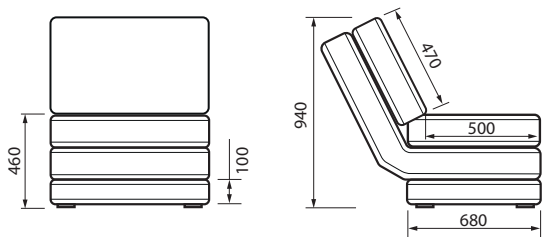

ДИВАН МОДУЛЬНЫЙ

Ш2520 x В790 x Г1060

90 + 10 + 10

10 + 10 + 90

СЕКЦИЯ ДВУХМЕСТНАЯ

Ш1460 x В840 x Г890

10 + 10

ОТДЕЛЬНЫЕ МОДУЛИ

КРЕСЛО 12

Ш730 x В940 x Г890

СЕКЦИЯ ОДНОМЕСТНАЯ 10

Ш730 x В840 x Г890

СЕКЦИЯ УГЛОВАЯ 90

Ш1060 x В790 x Г1060

ПУФ 18

Ш730 x В360 x Г730