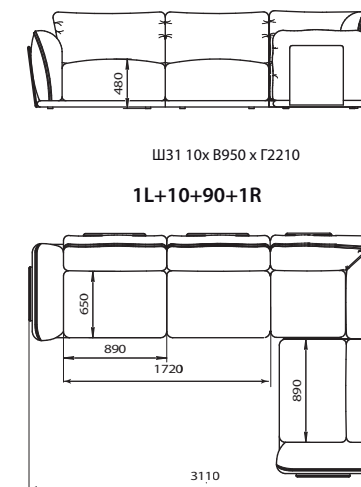

ОТДЕЛЬНЫЕ МОДУЛИ

1L

1R

Ш1220 x В950 x Г1090

10

Ш890 x В950 x Г1090

90

Ш1020 x В950 x Г1020

КРЕСЛО

Нераскладной

Ш1380 x В950 x Г1090

12

ПУФ

Ш920 x В480 x Г920

18