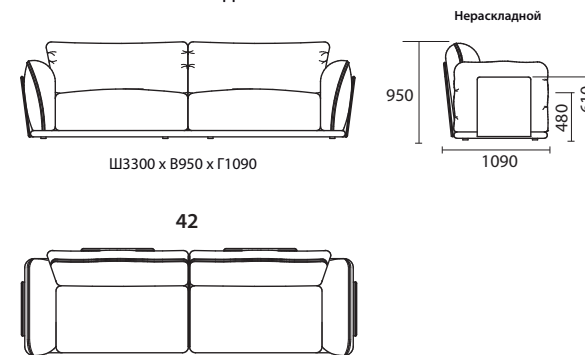

ДИВАН 3-Х МЕСТНЫЙ XL