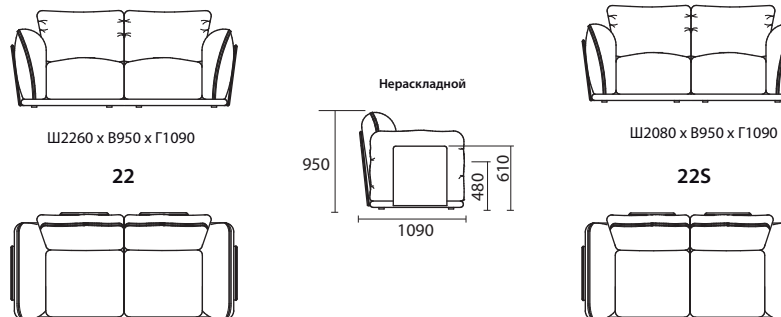

ДИВАН 2-Х МЕСТНЫЙ