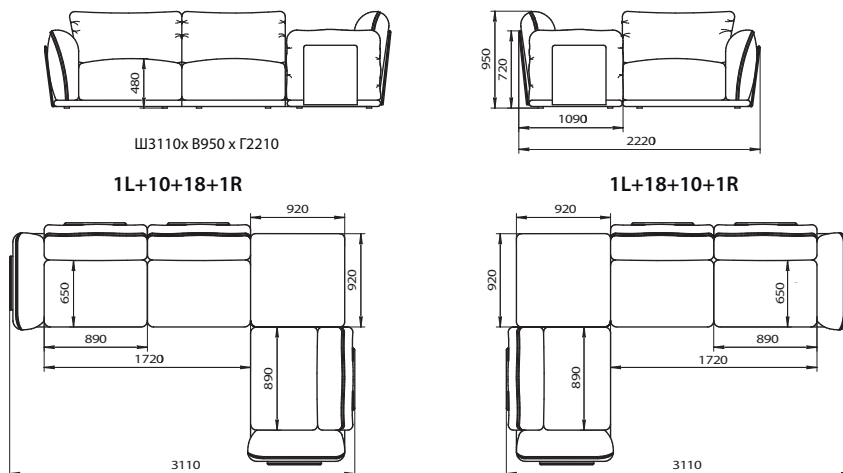

FERRE

1 апреля 2025

www.belfan.ru
+7 (495) 727-07-00

ДИВАН 3-Х МЕСТНЫЙ С ПУФОМ