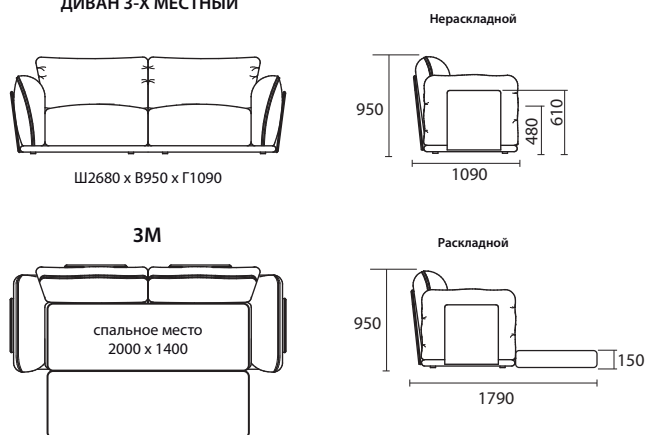

ДИВАН 3-Х МЕСТНЫЙ