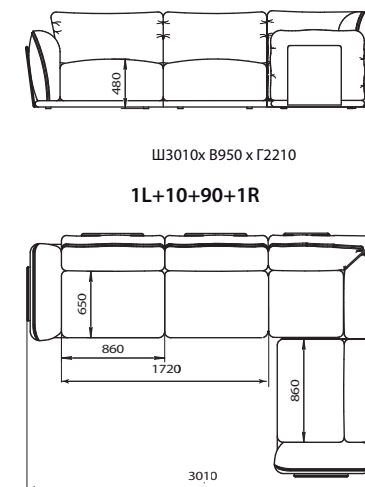

ДИВАН УГЛОВОЙ