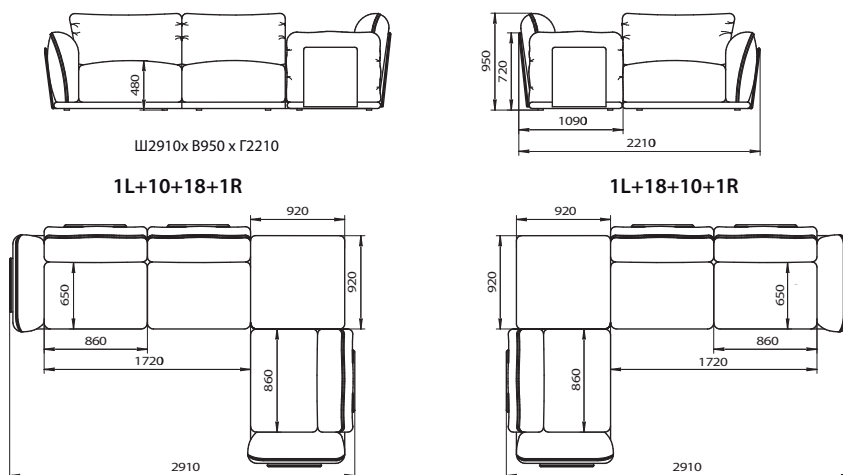

FERRE

8 апреля 2024

www.belfan.ru
+7 (495) 727-07-00

ДИВАН 3-Х МЕСТНЫЙ С ПУФОМ