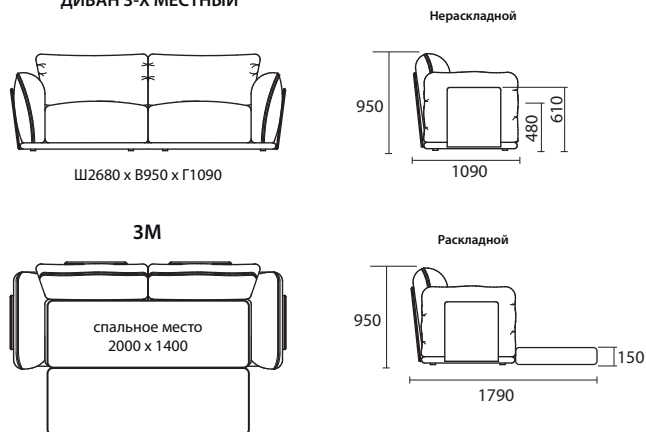

ДИВАН 3-Х МЕСТНЫЙ