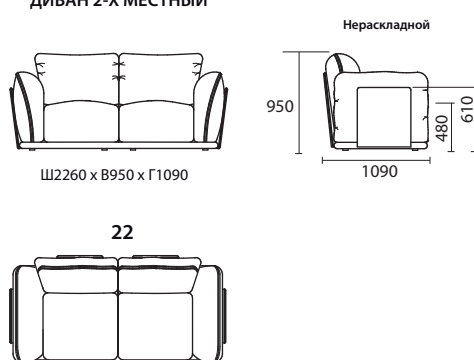

ОТДЕЛЬНЫЕ МОДУЛИ

1L

1R

Ш1130 x B950 x Г1090

10

Ш860 x B950 x Г1090

90

Ш1020 x B950 x Г1020

КРЕСЛО

Нераскладной

Ш1380 x B950 x Г1090

ПУФ

Ш920 x B480 x Г920