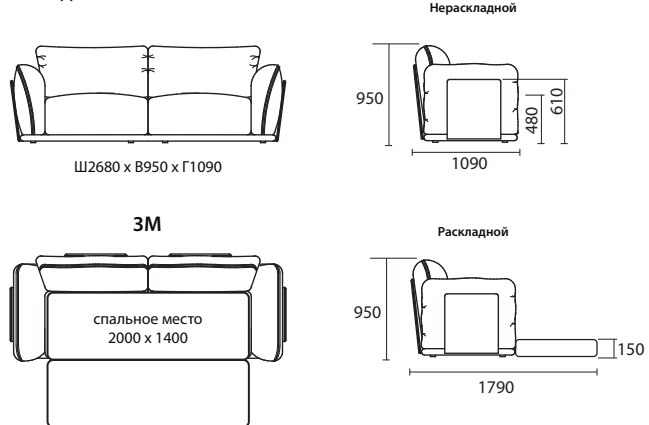

ДИВАН 3-Х МЕСТНЫЙ