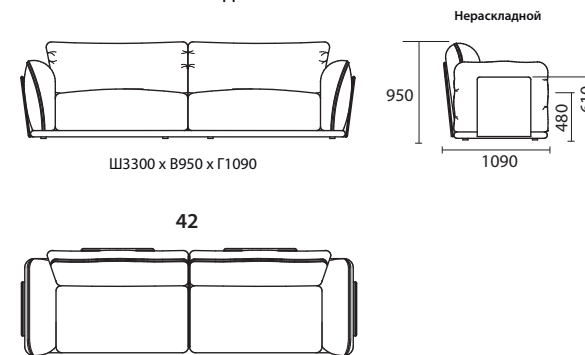

ДИВАН 3-Х МЕСТНЫЙ XL