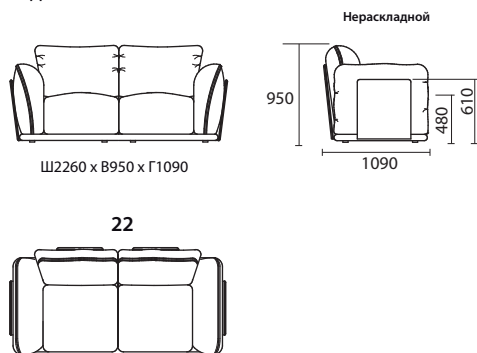

ДИВАН 2-Х МЕСТНЫЙ