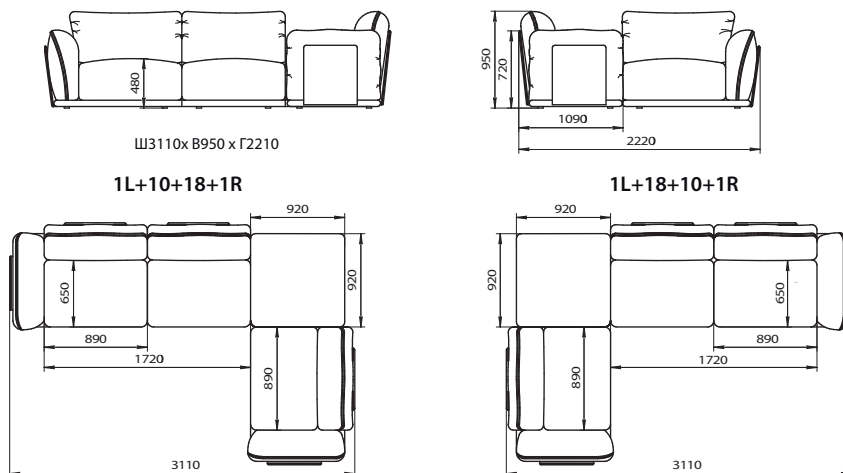

FERRE

17 апреля 2024

www.belfan.ru
+7 (495) 727-07-00

ДИВАН 3-Х МЕСТНЫЙ С ПУФОМ