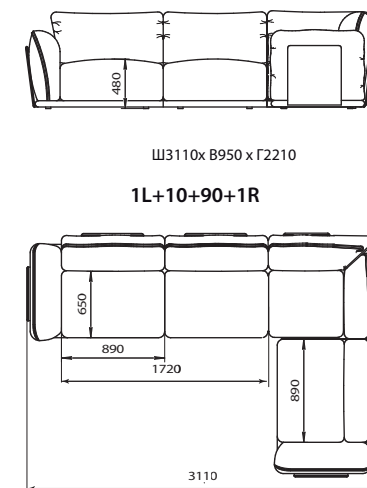

ОТДЕЛЬНЫЕ МОДУЛИ

1L

Ш1220 x B950 x Г1090

1R

10

Ш890 x B950 x Г1090

90

Ш1020 x B950 x Г1020

КРЕСЛО

Нераскладной

Ш1380 x B950 x Г1090

12

ПУФ

Ш920 x B480 x Г920

18