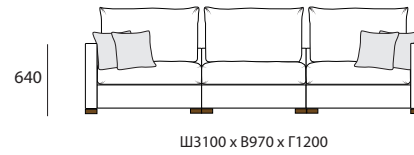

## ДИВАН УГЛОВОЙ С ОТТОМАНКОЙ

2R+90+1L

2MR+90+1L

2L+90+1R

2ML+90+1R

8MR+10+10+90+1L

8MR+20M+90+1L

8ML+10+10+90+1R

8ML+20M+90+1R

ПУФ

18

КРЕСЛО

12

ДИВАН 2-х МОДУЛЬНЫЙ

22

2M

ДИВАН 3-х МОДУЛЬНЫЙ

32

2ML+1R

2MR+1L

ДИВАН С ОТТОМАНКОЙ

2R+8ML

2MR+8ML

2L+8MR

## ОТДЕЛЬНЫЕ МОДУЛИ

Ш950 x B970 x Г1200

10

Ш1080 x B970 x Г1200

1L

Ш1080 x B970 x Г1200

1R

Ш1200 x B970 x Г1200