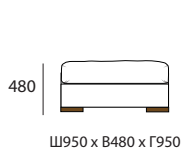

## ДИВАН УГЛОВОЙ С ОТТОМАНКОЙ

2R+90+1L

2MR+90+1L

2L+90+1R

2ML+90+1R

8MR+10+10+90+1L

8MR+20M+90+1L

8ML+10+10+90+1R

8ML+20M+90+1R

ПУФ

18

КРЕСЛО

12

ДИВАН 2-х МОДУЛЬНЫЙ

22

2M

## ОТДЕЛЬНЫЕ МОДУЛИ

Ш950 x B970 x Г1200

10

Ш1080 x B970 x Г1200

1L

Ш1080 x B970 x Г1200

1R

Ш1200 x B970 x Г1200