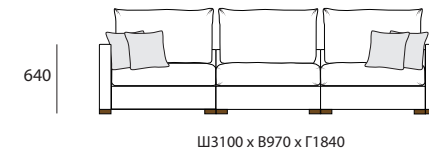

ДИВАН 3-х МОДУЛЬНЫЙ

32

2ML+1R

2MR+1L

ДИВАН С ОТТОМАНКОЙ

2R+8ML

2MR+8ML

2L+8MR

## ОТДЕЛЬНЫЕ МОДУЛИ

Ш950 x B970 x Г1200

10

Ш1080 x B970 x Г1200

1L

Ш1080 x B970 x Г1200

1R

Ш1200 x B970 x Г1200