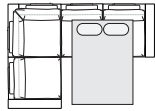

## ДИВАН УГЛОВОЙ

## ДИВАН УГЛОВОЙ С ОТТОМАНКОЙ

2R+90+1L

2MR+90+1L

2L+90+1R

2ML+90+1R

8MR+10+10+90+1L

8MR+20M+90+1L

8ML+10+10+90+1R

## ОТДЕЛЬНЫЕ МОДУЛИ

Ш950 x B970 x Г1200

10

Ш1080 x B970 x Г1200

1L

Ш1080 x B970 x Г1200

1R

Ш1200 x B970 x Г1200