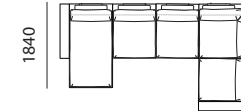

## ДИВАН УГЛОВОЙ С ОТТОМАНКОЙ

2R+90+1L

2MR+90+1L

2L+90+1R

2ML+90+1R

8MR+10+10+90+1L

8MR+20M+90+1L

8ML+10+10+90+1R

## ОТДЕЛЬНЫЕ МОДУЛИ

Ш950 x B970 x Г1200

10

Ш1080 x B970 x Г1200

1L

Ш1080 x B970 x Г1200

1R

Ш1200 x B970 x Г1200