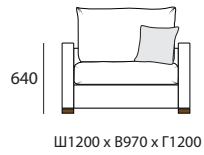

## ДИВАН УГЛОВОЙ С ОТТОМАНКОЙ

2R+90+1L

2MR+90+1L

2L+90+1R

2ML+90+1R

8MR+10+10+90+1L

8MR+20M+90+1L

8ML+10+10+90+1R

8ML+20M+90+1R

ПУФ

18

КРЕСЛО

12

ДИВАН 2-х МОДУЛЬНЫЙ

22

2M

ДИВАН 3-х МОДУЛЬНЫЙ

32

2ML+1R

2MR+1L

ДИВАН С ОТТОМАНКОЙ

2R+8ML

2MR+8ML

2L+8MR

## ОТДЕЛЬНЫЕ МОДУЛИ

Ш950 x B970 x Г1200

10

Ш1080 x B970 x Г1200

1L

Ш1080 x B970 x Г1200

1R

Ш1200 x B970 x Г1200