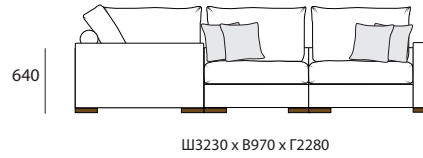

## ДИВАН УГЛОВОЙ С ОТТОМАНКОЙ

2R+90+1L

2MR+90+1L

2L+90+1R

2ML+90+1R

8MR+10+10+90+1L

8MR+20M+90+1L

8ML+10+10+90+1R

## ОТДЕЛЬНЫЕ МОДУЛИ

Ш950 x B970 x Г1200

10

Ш1080 x B970 x Г1200

1L

Ш1080 x B970 x Г1200

1R

Ш1200 x B970 x Г1200