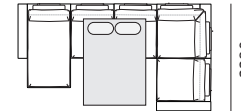

8ML+20M+90+1R