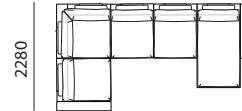

## ДИВАН УГЛОВОЙ С ОТТОМАНКОЙ

2R+90+1L

2MR+90+1L

2L+90+1R

2ML+90+1R

8MR+10+10+90+1L

8MR+20M+90+1L

8ML+10+10+90+1R

## ОТДЕЛЬНЫЕ МОДУЛИ

Ш950 x B970 x Г1200

10

Ш1080 x B970 x Г1200

1L

Ш1080 x B970 x Г1200

1R

Ш1200 x B970 x Г1200