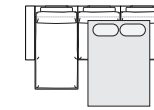

ДИВАН 3-х МОДУЛЬНЫЙ

32

2ML+1R

2MR+1L

ДИВАН С ОТТОМАНКОЙ

2R+8ML

2MR+8ML

2L+8MR

## ОТДЕЛЬНЫЕ МОДУЛИ

Ш950 x B970 x Г1200

10

Ш1080 x B970 x Г1200

1L

Ш1080 x B970 x Г1200

1R

Ш1200 x B970 x Г1200