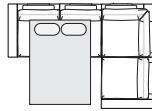

## ДИВАН УГЛОВОЙ С ОТТОМАНКОЙ

2R+90+1L

2MR+90+1L

2L+90+1R

2ML+90+1R

8MR+10+10+90+1L

8MR+20M+90+1L

8ML+10+10+90+1R

## ОТДЕЛЬНЫЕ МОДУЛИ

Ш950 x B970 x Г1200

10

Ш1080 x B970 x Г1200

1L

Ш1080 x B970 x Г1200

1R

Ш1200 x B970 x Г1200