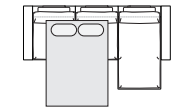

ДИВАН 3-х МОДУЛЬНЫЙ

32

2ML+1R

2MR+1L

ДИВАН С ОТТОМАНКОЙ

2R+8ML

2MR+8ML

2L+8MR

## ОТДЕЛЬНЫЕ МОДУЛИ

Ш950 x B970 x Г1200

10

Ш1080 x B970 x Г1200

1L

Ш1080 x B970 x Г1200

1R

Ш1200 x B970 x Г1200