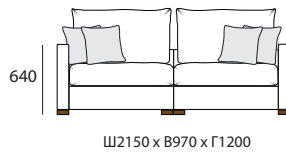

## ДИВАН УГЛОВОЙ С ОТТОМАНКОЙ

2R+90+1L

2MR+90+1L

2L+90+1R

2ML+90+1R

8MR+10+10+90+1L

8MR+20M+90+1L

8ML+10+10+90+1R

8ML+20M+90+1R

ПУФ

18

КРЕСЛО

12

ДИВАН 2-х МОДУЛЬНЫЙ

22

2M

ДИВАН 3-х МОДУЛЬНЫЙ

32

2ML+1R

2MR+1L

ДИВАН С ОТТОМАНКОЙ

2R+8ML

2MR+8ML

2L+8MR

## ОТДЕЛЬНЫЕ МОДУЛИ

Ш950 x B970 x Г1200

10

Ш1080 x B970 x Г1200

1L

Ш1080 x B970 x Г1200

1R

Ш1200 x B970 x Г1200