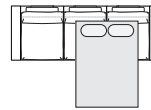

ДИВАН 3-х МОДУЛЬНЫЙ

32

2ML+1R

2MR+1L

ДИВАН С ОТТОМАНКОЙ

2R+8ML

2MR+8ML

2L+8MR

## ОТДЕЛЬНЫЕ МОДУЛИ

Ш950 x B970 x Г1200

10

Ш1080 x B970 x Г1200

1L

Ш1080 x B970 x Г1200

1R

Ш1200 x B970 x Г1200