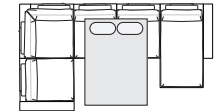

## ДИВАН УГЛОВОЙ С ОТТОМАНКОЙ

2R+90+1L

2MR+90+1L

2L+90+1R

2ML+90+1R

8MR+10+10+90+1L

8MR+20M+90+1L

8ML+10+10+90+1R

## ОТДЕЛЬНЫЕ МОДУЛИ

Ш950 x B970 x Г1200

10

Ш1080 x B970 x Г1200

1L

Ш1080 x B970 x Г1200

1R

Ш1200 x B970 x Г1200