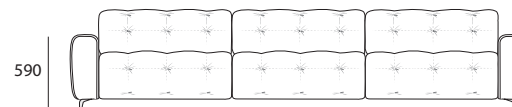

1EL+10W+8R

С механизмом

КРЕСЛО

590

Ш1400 x В820 x Г1100

С механизмом

ДИВАН 2-х МОДУЛЬНЫЙ

590

Ш2300 x В820 x Г1100

С механизмом

ДИВАН 3-х МОДУЛЬНЫЙ

590

Ш3200 x В820 x Г1100

С механизмом

ОТДЕЛЬНЫЕ МОДУЛИ

8L