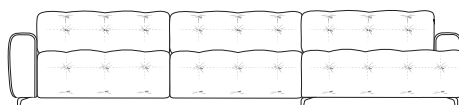

ГРЕЙ

10 сентября 2024

www.belfan.ru

+7 (495) 727-07-00

ДИВАН С ОТТОМАНКОЙ

Ш3210 x В820 x Г1770

8L+10W+1ER

С механизмом

1EL+10W+8R

С механизмом

КРЕСЛО

590

Ш1400 x В820 x Г1100

С механизмом

ДИВАН 2-х МОДУЛЬНЫЙ

590

Ш2300 x В820 x Г1100

С механизмом

ДИВАН 3-х МОДУЛЬНЫЙ

590

Ш3200 x В820 x Г1100

С механизмом

ОТДЕЛЬНЫЕ МОДУЛИ

8L