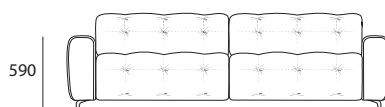

1EL+10W+8R

С механизмом

КРЕСЛО

590

Ш1400 x В820 x Г1100

С механизмом

ДИВАН 2-х МОДУЛЬНЫЙ

590

Ш2300 x В820 x Г1100

С механизмом

ДИВАН 3-х МОДУЛЬНЫЙ

590

Ш3200 x В820 x Г1100

С механизмом

ОТДЕЛЬНЫЕ МОДУЛИ

8L