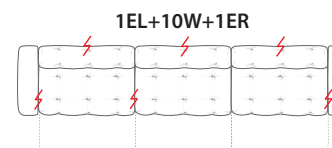

Ш2300 x В820 x Г1100

С механизмом

ДИВАН 3-х МОДУЛЬНЫЙ

590

Ш3200 x В820 x Г1100

С механизмом

ОТДЕЛЬНЫЕ МОДУЛИ

8L