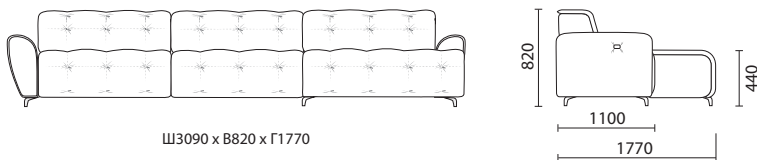

ГРЕЙ-2

25 декабря 2023

www.belfan.ru

+7 (495) 727-07-00

ДИВАН С ОТТОМАНКОЙ

8L+10W+1ER

1EL+10W+8R