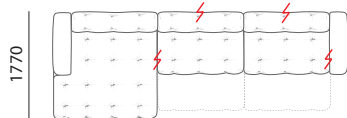

8L+10W+1ER

С механизмом