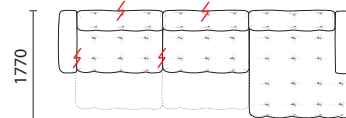

1EL+10W+8R

С механизмом

КРЕСЛО

590

Ш1400 x В820 x Г1100

С механизмом

ДИВАН 2-х МОДУЛЬНЫЙ

590

Ш2300 x В820 x Г1100

С механизмом

ДИВАН 3-х МОДУЛЬНЫЙ

590

Ш3200 x В820 x Г1100

С механизмом

ОТДЕЛЬНЫЕ МОДУЛИ

8L