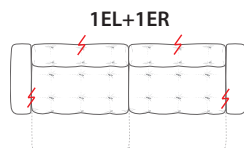

1EL+10W+8R

С механизмом

КРЕСЛО

590

Ш1400 x В820 x Г1100

С механизмом

ДИВАН 2-х МОДУЛЬНЫЙ

590

Ш2300 x В820 x Г1100

С механизмом

ДИВАН 3-х МОДУЛЬНЫЙ

590

Ш3200 x В820 x Г1100

С механизмом

ОТДЕЛЬНЫЕ МОДУЛИ

8L