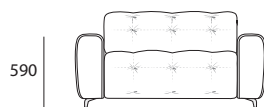

ГРЕЙ

10 сентября 2024

www.belfan.ru

+7 (495) 727-07-00

ДИВАН С ОТТОМАНКОЙ

Ш3210 x В820 x Г1770

8L+10W+1ER

С механизмом

1EL+10W+8R

С механизмом

КРЕСЛО

590

Ш1400 x В820 x Г1100

С механизмом

ДИВАН 2-х МОДУЛЬНЫЙ

590

Ш2300 x В820 x Г1100

С механизмом

ДИВАН 3-х МОДУЛЬНЫЙ

590

Ш3200 x В820 x Г1100

С механизмом

ОТДЕЛЬНЫЕ МОДУЛИ

8L