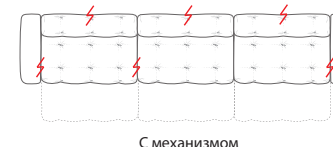

1E

ДИВАН 2-х МОДУЛЬНЫЙ

1EL+1ER

ДИВАН 3-х МОДУЛЬНЫЙ

1EL+10W+1ER

ОТДЕЛЬНЫЕ МОДУЛИ

8L

Ш1100 x B820 x Г1770