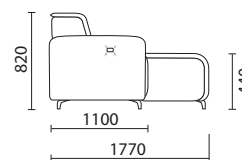

ГРЕЙ

10 сентября 2024

www.belfan.ru

+7 (495) 727-07-00

ДИВАН С ОТТОМАНКОЙ

Ш3210 x В820 x Г1770

8L+10W+1ER

С механизмом

1EL+10W+8R

С механизмом

КРЕСЛО

590

Ш1400 x В820 x Г1100

С механизмом

ДИВАН 2-х МОДУЛЬНЫЙ

590

Ш2300 x В820 x Г1100

С механизмом

ДИВАН 3-х МОДУЛЬНЫЙ

590

Ш3200 x В820 x Г1100

С механизмом

ОТДЕЛЬНЫЕ МОДУЛИ

8L