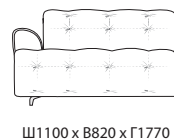

1E

ДИВАН 2-х МОДУЛЬНЫЙ

1EL+1ER

ДИВАН 3-х МОДУЛЬНЫЙ

1EL+10W+1ER

ОТДЕЛЬНЫЕ МОДУЛИ

8L

Ш1100 x B820 x Г1770