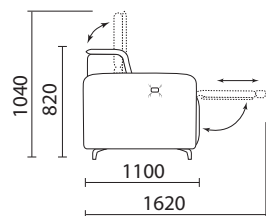

1EL+10W+8R

С механизмом

КРЕСЛО

590

Ш1400 x В820 x Г1100

С механизмом

ДИВАН 2-х МОДУЛЬНЫЙ

590

Ш2300 x В820 x Г1100

С механизмом

ДИВАН 3-х МОДУЛЬНЫЙ

590

Ш3200 x В820 x Г1100

С механизмом

ОТДЕЛЬНЫЕ МОДУЛИ

8L