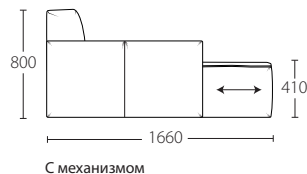

ДИВАН 2-х МОДУЛЬНЫЙ

Ш2160 x В800 x Г1060

ДИВАН 3-х МОДУЛЬНЫЙ

Ш3190 x В800 x Г1060

1L+1R

1L+10+1R

1EL+1ER

1EL+10W+1ER

ОТДЕЛЬНЫЕ МОДУЛИ

Ш970 x В800 x Г1060

10

Ш1110 x В800 x Г1060

1L

Ш1110 x В800 x Г1060

1R

Ш1060 x В800 x Г1060

90

Ш970 x В800 x Г1060

10W

Ш1110 x В800 x Г1060

1EL

Ш1110 x В800 x Г1060

1ER