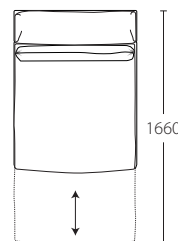

ДИВАН 2-х МОДУЛЬНЫЙ

Ш2160 x В800 x Г1060

ДИВАН 3-х МОДУЛЬНЫЙ

Ш3190 x В800 x Г1060

1L+1R

1L+10+1R

1EL+1ER

1EL+10W+1ER

ОТДЕЛЬНЫЕ МОДУЛИ

Ш970 x В800 x Г1060

10

Ш1110 x В800 x Г1060

1L

Ш1110 x В800 x Г1060

1R

Ш1060 x В800 x Г1060

90

Ш970 x В800 x Г1060

10W

Ш1110 x В800 x Г1060

1EL

Ш1110 x В800 x Г1060

1ER