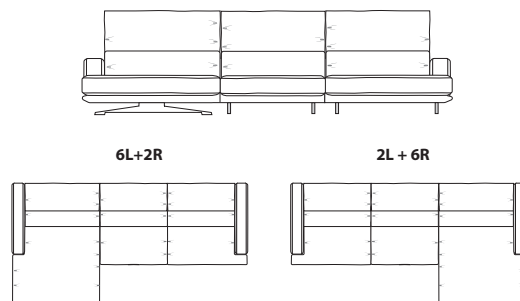

КАПРИСТО

24 февраля 2021

www.belfan.ru

+7 (495) 727-07-00

ДИВАН С ОТТОМАНКОЙ

Ш2910 x В970 x Г1650

Уникальная трансформирующаяся мебель, которая поможет вам полностью расслабиться как дома перед телевизором, так и на рабочем месте в офисе.

ПУФ

Ш900 x В450 x Г750

18

КРЕСЛО

Ш1100 x В970 x Г1090

12

ДИВАН S

Ш1830 x В970 x Г1090

22 S

ДИВАН

Ш2030 x В970 x Г1090

22

ДИВАН XL

Ш2230 x В970 x Г1090

32

ОТДЕЛЬНЫЕ МОДУЛИ

1L

1R

Ш1060 x В970 x Г1090

2L

2R

Ш1850 x В970 x Г1090

6L

6R