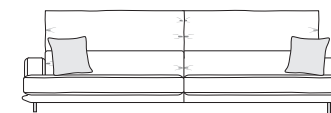

ПУФ

Ш900 x В450 x Г750

18

КРЕСЛО

Ш1100 x В970 x Г1090

12

ДИВАН S

Ш1830 x В970 x Г1090

22 S

ДИВАН

Ш2030 x В970 x Г1090

22

ДИВАН XL

Ш2230 x В970 x Г1090

32

ОТДЕЛЬНЫЕ МОДУЛИ