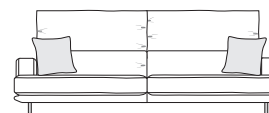

ПУФ

Ш900 x В450 x Г750

18

КРЕСЛО

Ш1100 x В970 x Г1090

12

ДИВАН S

Ш1830 x В970 x Г1090

22 S

ДИВАН

Ш2030 x В970 x Г1090

22

ДИВАН XL

Ш2230 x В970 x Г1090

32

ОТДЕЛЬНЫЕ МОДУЛИ