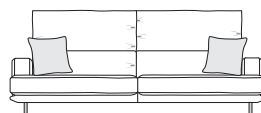

КАПРИСТО

24 февраля 2021

www.belfan.ru

+7 (495) 727-07-00

ДИВАН С ОТТОМАНКОЙ

Ш2910 x В970 x Г1650

Уникальная трансформирующаяся мебель, которая поможет вам полностью расслабиться как дома перед телевизором, так и на рабочем месте в офисе.

ПУФ

Ш900 x В450 x Г750

18

КРЕСЛО

Ш1100 x В970 x Г1090

12

ДИВАН S

Ш1830 x В970 x Г1090

22 S

ДИВАН

Ш2030 x В970 x Г1090

22

ДИВАН XL

Ш2230 x В970 x Г1090

32

ОТДЕЛЬНЫЕ МОДУЛИ