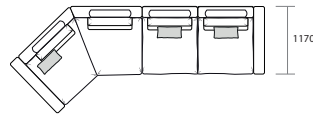

Ш2000 x B960 x Г1340

28

Диван с оттоманкой

Ш3770 x B960 x Г1880

5L+10M+1MR

1ML+10M+5R

Диван 2-х модульный

Ш2450 x B960 x Г1170(1600)

1L+1R

1ML+1MR

Диван угловой

Ш3770 x B960 x Г2450

10+90+10M+1MR

1ML+10M+90+10

Ш4730 x B960 x Г1950

7L+10M+1MR

7L+10+1R

Ш4730 x B960 x Г1950

1MR+10M+7R

1R+10+7R

ОТДЕЛЬНЫЕ МОДУЛИ

Ш1000x B960 x Г1170(1450)

10

10M

Ш1220 x B960 x Г1170(1600)

1L

1ML

Ш1220 x B960 x Г1170(1600)

1R

1MR

Ш1530 x B960 x Г1880

5L