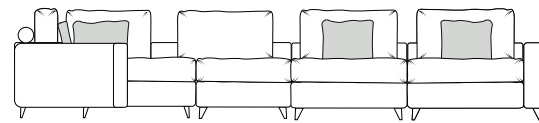

Ш2000 x B960 x Г1340

28

Диван с оттоманкой

Ш3770 x B960 x Г1880

5L+10M+1MR

1ML+10M+5R

Диван 2-х модульный

Ш2450 x B960 x Г1170(1600)

1L+1R

1ML+1MR

Диван угловой

Ш3770 x B960 x Г2450

10+90+10M+1MR

1ML+10M+90+10

Ш4730 x B960 x Г1950

7L+10M+1MR