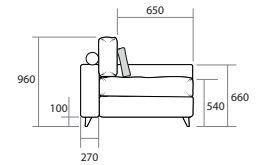

Ш2000 x B960 x Г1340

28

Диван с оттоманкой

Ш3770 x B960 x Г1880

5L+10M+1MR

1ML+10M+5R

Диван 2-х модульный

Ш2450 x B960 x Г1170(1600)

1L+1R

1ML+1MR

Диван угловой

Ш3770 x B960 x Г2450

10+90+10M+1MR

1ML+10M+90+10

Ш4730 x B960 x Г1950

7L+10M+1MR

7L+10+1R

Ш4730 x B960 x Г1950

1MR+10M+7R

1R+10+7R

ОТДЕЛЬНЫЕ МОДУЛИ

Ш1000x B960 x Г1170(1450)

10

10M

Ш1220 x B960 x Г1170(1600)

1L

1ML

Ш1220 x B960 x Г1170(1600)

1R

1MR

Ш1530 x B960 x Г1880

5L