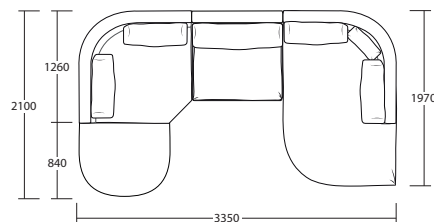

## ДИВАН П-ОБРАЗНЫЙ

Ш3350 x B830 x Г1970 (с пуфом - 2100)

18+90+10+6R

6L+10+90+18

## ДИВАН УГЛОВОЙ С ОТТОМАНКОЙ

Ш4140 x B830 x Г3120

1L+10+90+10+10+8R

8L+10+10+90+10+1R

### ПУФЫ

19

Ш800 x B410 x Г1000

18

Ш1040 x B410 x Г840

### ОТДЕЛЬНЫЕ МОДУЛИ

10

Ш820 x B830 x Г1000

150

Ш1020 x B830 x Г1000

1L

Ш1040 x B830 x Г1000

1R