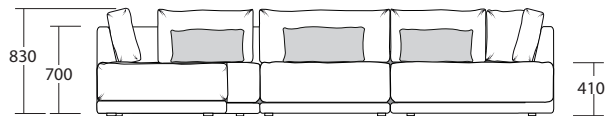

## ДИВАН П-ОБРАЗНЫЙ

Ш3350 x B830 x Г1970 (с пуфом - 2100)

18+90+10+6R

6L+10+90+18

## ДИВАН УГЛОВОЙ С ОТТОМАНКОЙ

Ш4140 x B830 x Г3120

1L+10+90+10+10+8R

8L+10+10+90+10+1R

### ПУФЫ

19

Ш800 x B410 x Г1000

18

Ш1040 x B410 x Г840

### ОТДЕЛЬНЫЕ МОДУЛИ

10

Ш820 x B830 x Г1000

150

Ш1020 x B830 x Г1000

1L

Ш1040 x B830 x Г1000

1R