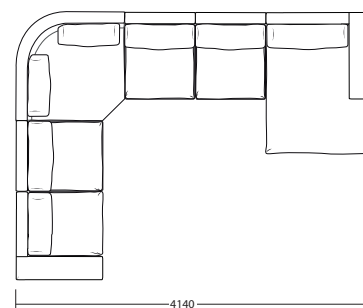

## ДИВАН П-ОБРАЗНЫЙ

Ш3350 x B830 x Г1970 (с пуфом - 2100)

18+90+10+6R

6L+10+90+18

## ДИВАН УГЛОВОЙ С ОТТОМАНКОЙ

Ш4140 x B830 x Г3120

1L+10+90+10+10+8R

8L+10+10+90+10+1R

### ПУФЫ

19

Ш800 x B410 x Г1000

18

Ш1040 x B410 x Г840

### ОТДЕЛЬНЫЕ МОДУЛИ

10

Ш820 x B830 x Г1000

150

Ш1020 x B830 x Г1000

1L

Ш1040 x B830 x Г1000

1R