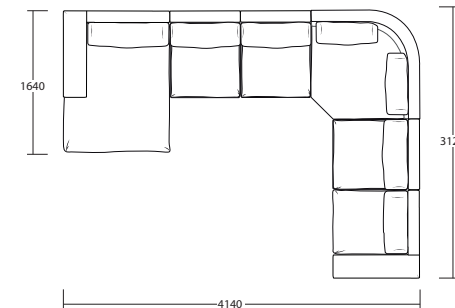

## ДИВАН П-ОБРАЗНЫЙ

Ш3350 x B830 x Г1970 (с пуфом - 2100)

18+90+10+6R

6L+10+90+18

## ДИВАН УГЛОВОЙ С ОТТОМАНКОЙ

Ш4140 x B830 x Г3120

1L+10+90+10+10+8R

8L+10+10+90+10+1R

### ПУФЫ

19

Ш800 x B410 x Г1000

18

Ш1040 x B410 x Г840

### ОТДЕЛЬНЫЕ МОДУЛИ

10

Ш820 x B830 x Г1000

150

Ш1020 x B830 x Г1000

1L

Ш1040 x B830 x Г1000

1R