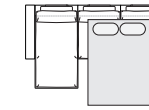

ДИВАН 3-х МОДУЛЬНЫЙ

32

2ML+1R

2MR+1L

ДИВАН С ОТТОМАНКОЙ

2R+8ML

2MR+8ML

2L+8MR

## ОТДЕЛЬНЫЕ МОДУЛИ

Ш950 x В970 x Г1200

10

Ш1200 x В970 x Г1200

1L

Ш1200 x В970 x Г1200

1R

Ш1200 x В970 x Г1200