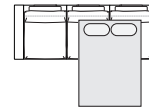

ДИВАН 3-х МОДУЛЬНЫЙ

32

2ML+1R

2MR+1L

ДИВАН С ОТТОМАНКОЙ

2R+8ML

2MR+8ML

2L+8MR

## ОТДЕЛЬНЫЕ МОДУЛИ

Ш950 x В970 x Г1200

10

Ш1200 x В970 x Г1200

1L

Ш1200 x В970 x Г1200

1R

Ш1200 x В970 x Г1200