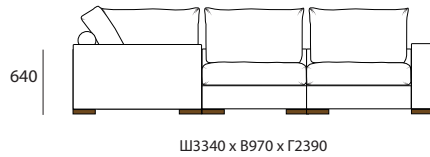

## ДИВАН УГЛОВОЙ С ОТТОМАНКОЙ

2R+90+1L

2MR+90+1L

2L+90+1R

2ML+90+1R

8MR+10+10+90+1L

8MR+20M+90+1L

8ML+10+10+90+1R

## ОТДЕЛЬНЫЕ МОДУЛИ

Ш950 x В970 x Г1200

10

Ш1200 x В970 x Г1200

1L

Ш1200 x В970 x Г1200

1R

Ш1200 x В970 x Г1200

2L

2ML

Ш2150 x В970 x Г1200

2R

2MR

Спальное место 1450 x 1880  
механизм трансформации  
"ИФАГРИД"

Подъемный механизм  
с нишей для белья