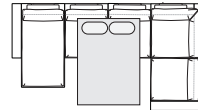

8ML+20M+90+1R