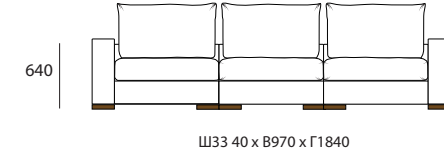

ДИВАН 3-х МОДУЛЬНЫЙ

32

2ML+1R

2MR+1L

ДИВАН С ОТТОМАНКОЙ

2R+8ML

2MR+8ML

2L+8MR

## ОТДЕЛЬНЫЕ МОДУЛИ

Ш950 x В970 x Г1200

10

Ш1200 x В970 x Г1200

1L

Ш1200 x В970 x Г1200

1R

Ш1200 x В970 x Г1200