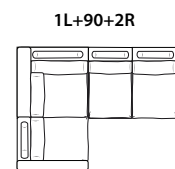

ПУФ

Ш800 x В480 x Г800

КРЕСЛО

Ш1100 x В970 x Г1300

2-Х МЕСТНЫЙ

Ш2000 x В970 x Г1300

3-Х МЕСТНЫЙ

Ш2300 x В970 x Г1300

ДИВАН С ОТТОМАНКОЙ

Ш2880 x В970 x Г1950

ДИВАН УГЛОВОЙ

Ш3120 x В970 x Г2260

МЭТТЮ

16 апреля 2025 г.

www.belfan.ru

+7 (495) 727-07-00

22

32

6L+2R

2L+6R

1L+90+2R

2L+90+1R

3М

сп. место 1960 x 1600

6L+2MR

сп. место 2500 x 1600

2ML+6R

1L+90+2MR

сп. место 2500 x 1600

2ML+90+1R

ОТДЕЛЬНЫЕ МОДУЛИ

Ш800 x В970 x Г1300