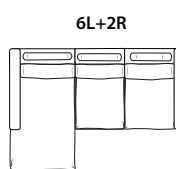

Ш2880 x В970 x Г1950