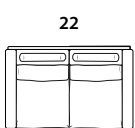

ПУФ

Ш800 x В480 x Г800

КРЕСЛО

Ш1100 x В970 x Г1300

2-Х МЕСТНЫЙ

Ш2000 x В970 x Г1300

3-Х МЕСТНЫЙ

Ш2300 x В970 x Г1300

22

32

6L+2R

2L+6R

1L+90+2R

2L+90+1R

3М

сп. место 1960 x 1600

6L+2MR

сп. место 2500 x 1600

2ML+6R

1L+90+2MR

сп. место 2500 x 1600

2ML+90+1R

ОТДЕЛЬНЫЕ МОДУЛИ

Ш800 x В970 x Г1300