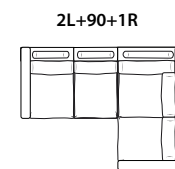

ПУФ

Ш800 x В480 x Г800

КРЕСЛО

Ш1100 x В970 x Г1300

2-Х МЕСТНЫЙ

Ш2000 x В970 x Г1300

3-Х МЕСТНЫЙ

Ш2300 x В970 x Г1300

ДИВАН С ОТТОМАНКОЙ

Ш2880 x В970 x Г1950

ДИВАН УГЛОВОЙ

Ш3120 x В970 x Г2260

МЭТТЮ

16 апреля 2025 г.

www.belfan.ru

+7 (495) 727-07-00

22

32

6L+2R

2L+6R

1L+90+2R

2L+90+1R

3М

сп. место 1960 x 1600

6L+2MR

сп. место 2500 x 1600

2ML+6R

1L+90+2MR

сп. место 2500 x 1600

2ML+90+1R

ОТДЕЛЬНЫЕ МОДУЛИ

Ш800 x В970 x Г1300