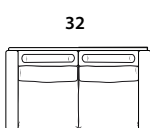

ПУФ

Ш800 x В480 x Г800

КРЕСЛО

Ш1100 x В970 x Г1300

2-Х МЕСТНЫЙ

Ш2000 x В970 x Г1300

3-Х МЕСТНЫЙ

Ш2300 x В970 x Г1300

22

32

6L+2R

2L+6R

1L+90+2R

2L+90+1R

3М

сп. место 1960 x 1600

6L+2MR

сп. место 2500 x 1600

2ML+6R

1L+90+2MR

сп. место 2500 x 1600

2ML+90+1R

ОТДЕЛЬНЫЕ МОДУЛИ

Ш800 x В970 x Г1300