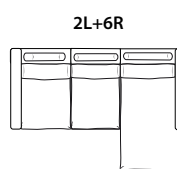

Ш2880 x В970 x Г1950