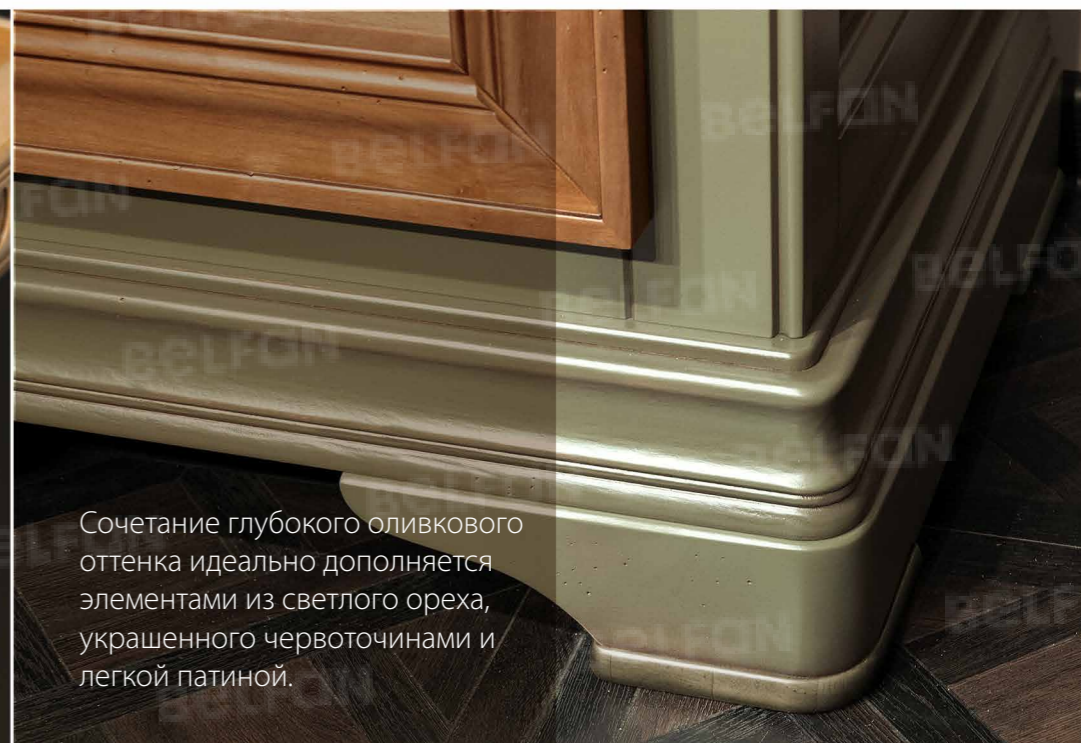

Ящики имеют качественные доводчики скрытого монтажа (пр-ва Австрии) для плавного и бесшумного закрывания.

Сочетание глубокого оливкового оттенка идеально дополняется элементами из светлого ореха, украшенного червоточинами и легкой патиной.