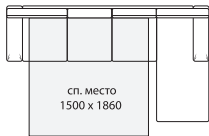

ММ 231-27/01
(СЛ + 2П)

Ш2350 x В1030 x Г1800

ММ 231-27
(2Л + СЛ)

ММ 231-26/01
(СЛ + 3П)

Ш2850 x В1030 x Г1800

ММ 231-26
(3Л + СЛ)

ММ 231-26P/01
(СЛ + 3Пр)

сп. место
1500 x 1860

Ш2850 x В1030 x Г1800

ММ 231-26P
(3Лр + СЛ)

сп. место
1500 x 1860

ДИВАН УГЛОВОЙ

ММ 231-14/01
(1Л + У90 + 2П)

Ш2650 x В1030 x Г2030

ММ 231-14
(2Л + У90 + 1П)

ММ 231-16/01
(2Л + У90 + 2П)