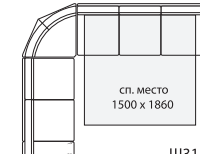

Ш2850 x В1030 x Г1800

ММ 231-26P
(3Лр + СЛ)

сп. место
1500 x 1860

ДИВАН УГЛОВОЙ

ММ 231-14/01
(1Л + У90 + 2П)

Ш2650 x В1030 x Г2030

ММ 231-14
(2Л + У90 + 1П)

ММ 231-16/01
(2Л + У90 + 2П)

Ш2650 x В1030 x Г2650

ММ 231-16
(2Л + У90 + 2П)

ММ 231-07/01
(1Л + У90 + 3П)

Ш3150 x В1030 x Г2030

ММ 231-07
(3Л + У90 + 1П)

ММ 231-06/01
(1Л + У90 + 3Пр)

сп. место
1500 x 1860

Ш3150 x В1030 x Г2030

ММ 231-06
(3Лр + У90 + 1П)

сп. место
1500 x 1860

ММ 231-10/01
(2Л + У90 + 3П)

Ш3150 x В1030 x Г2650

ММ 231-10
(3Л + У90 + 2П)

ММ 231-08/01
(2Л + У90 + 3Пр)

сп. место
1500 x 1860

Ш3150 x В1030 x Г2650

ММ 231-08
(3Лр + У90 + 2П)

сп. место
1500 x 1860

ММ 231-11/01
(3Л + У90 + 3Пр)

сп. место
1500 x 1860

ММ 231-11
(3Лр + У90 + 3П)

сп. место
1500 x 1860

Ш3150 x В1030 x Г3150

ММ 231-12
(3Л + У90 + 3П)