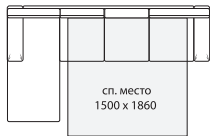

ММ 231-27/01
(СЛ + 2П)

Ш2350 x В1030 x Г1800

ММ 231-27
(2Л + СЛ)

ММ 231-26/01
(СЛ + 3П)

Ш2850 x В1030 x Г1800

ММ 231-26
(3Л + СЛ)

ММ 231-26P/01
(СЛ + 3Пр)

сп. место
1500 x 1860

Ш2850 x В1030 x Г1800

ММ 231-26P
(3Лр + СЛ)

сп. место
1500 x 1860

ДИВАН УГЛОВОЙ

ММ 231-14/01
(1Л + У90 + 2П)

Ш2650 x В1030 x Г2030

ММ 231-14
(2Л + У90 + 1П)

ММ 231-16/01
(2Л + У90 + 2П)

Ш2650 x В1030 x Г2650

ММ 231-16
(2Л + У90 + 2П)

ММ 231-07/01
(1Л + У90 + 3П)

Ш3150 x В1030 x Г2030

ММ 231-07
(3Л + У90 + 1П)

ММ 231-06/01
(1Л + У90 + 3Пр)

сп. место
1500 x 1860

Ш3150 x В1030 x Г2030