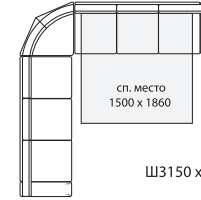

Ш2850 x В1030 x Г1800

ММ 231-26P
(3Лр + СЛ)

сп. место
1500 x 1860

ДИВАН УГЛОВОЙ

ММ 231-14/01
(1Л + У90 + 2П)

Ш2650 x В1030 x Г2030

ММ 231-14
(2Л + У90 + 1П)

ММ 231-16/01
(2Л + У90 + 2П)

Ш2650 x В1030 x Г2650

ММ 231-16
(2Л + У90 + 2П)

ММ 231-07/01
(1Л + У90 + 3П)

Ш3150 x В1030 x Г2030

ММ 231-07
(3Л + У90 + 1П)

ММ 231-06/01
(1Л + У90 + 3Пр)

сп. место
1500 x 1860

Ш3150 x В1030 x Г2030

ММ 231-06
(3Лр + У90 + 1П)

сп. место
1500 x 1860

ММ 231-10/01
(2Л + У90 + 3П)

Ш3150 x В1030 x Г2650

ММ 231-10
(3Л + У90 + 2П)

ММ 231-08/01
(2Л + У90 + 3Пр)

сп. место
1500 x 1860

Ш3150 x В1030 x Г2650

ММ 231-08
(3Лр + У90 + 2П)

сп. место
1500 x 1860

ММ 231-11/01
(3Л + У90 + 3Пр)

сп. место
1500 x 1860

ММ 231-11
(3Лр + У90 + 3П)

сп. место
1500 x 1860

Ш3150 x В1030 x Г3150

ММ 231-12
(3Л + У90 + 3П)