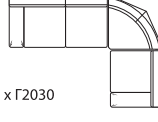

ММ 231-27/01
(СЛ + 2П)

Ш2350 x В1030 x Г1800

ММ 231-27
(2Л + СЛ)

ММ 231-26/01
(СЛ + 3П)

Ш2850 x В1030 x Г1800

ММ 231-26
(3Л + СЛ)

ММ 231-26P/01
(СЛ + 3Пр)

сп. место
1500 x 1860

Ш2850 x В1030 x Г1800

ММ 231-26P
(3Лр + СЛ)

сп. место
1500 x 1860

ДИВАН УГЛОВОЙ

ММ 231-14/01
(1Л + У90 + 2П)

Ш2650 x В1030 x Г2030

ММ 231-14
(2Л + У90 + 1П)

ММ 231-16/01
(2Л + У90 + 2П)

Ш2650 x В1030 x Г2650

ММ 231-16
(2Л + У90 + 2П)

ММ 231-07/01
(1Л + У90 + 3П)

Ш3150 x В1030 x Г2030

ММ 231-07
(3Л + У90 + 1П)

ММ 231-06/01
(1Л + У90 + 3Пр)

сп. место
1500 x 1860

Ш3150 x В1030 x Г2030