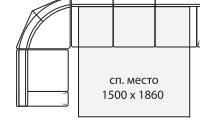

Ш2850 x В1030 x Г1800

ММ 231-26P
(3Лр + СЛ)

сп. место
1500 x 1860

ДИВАН УГЛОВОЙ

ММ 231-14/01
(1Л + У90 + 2П)

Ш2650 x В1030 x Г2030

ММ 231-14
(2Л + У90 + 1П)

ММ 231-16/01
(2Л + У90 + 2П)

Ш2650 x В1030 x Г2650

ММ 231-16
(2Л + У90 + 2П)

ММ 231-07/01
(1Л + У90 + 3П)

Ш3150 x В1030 x Г2030

ММ 231-07
(3Л + У90 + 1П)

ММ 231-06/01
(1Л + У90 + 3Пр)

сп. место
1500 x 1860

Ш3150 x В1030 x Г2030

ММ 231-06
(3Лр + У90 + 1П)

сп. место
1500 x 1860

ММ 231-10/01
(2Л + У90 + 3П)

Ш3150 x В1030 x Г2650

ММ 231-10
(3Л + У90 + 2П)

ММ 231-08/01
(2Л + У90 + 3Пр)

сп. место
1500 x 1860

Ш3150 x В1030 x Г2650