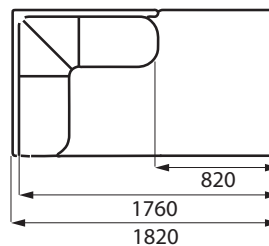

ДИВАН С ОТТОМАНКОЙ

Ш3190 x B870 x Г1820

8L + 10 + 1R

1L + 10 + 8R

ДИВАН УГЛОВОЙ

Ш3190 x B870 x Г2160

1L+90+10+1R

1L+10+90+1R

Ш1030 x B870 x Г1000

ПУФЫ к модулю 10

16 Ш1030 x B460 x Г820

28 Ш1030 x B460 x Г980

1L

1R

Ш1160 x B870 x Г1000

ПУФЫ к модулям 1L и 1R

19 Ш1150 x B460 x Г820

29 Ш1150 x B460 x Г980

8R

8L

Ш1000 x B870 x Г1820

90

Ш1000 x B870 x Г1000

ПУФЫ к модулю 90

17 Ш990 x B460 x Г820

27 Ш990 x B460 x Г980

Декоративная подушка

550x550 мм