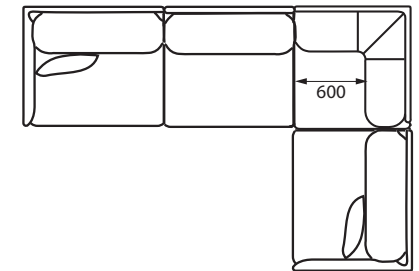

ДИВАН С ОТТОМАНКОЙ

Ш3190 x B870 x Г1820

8L + 10 + 1R

1L + 10 + 8R

ДИВАН УГЛОВОЙ

Ш3190 x B870 x Г2160

1L+90+10+1R

1L+10+90+1R

ДИВАН 3-х МЕСТНЫЙ

Ш3350 x B870 x Г1000

1L+10+1R

ДИВАН 2-х МЕСТНЫЙ

Ш2320 x B870 x Г1000

1L+1R

ОТДЕЛЬНЫЕ МОДУЛИ

10

Ш1030 x B870 x Г1000

ПУФЫ к модулю 10

16 Ш1030 x B460 x Г820

28 Ш1030 x B460 x Г980

1L

1R

Ш1160 x B870 x Г1000

ПУФЫ к модулям 1L и 1R

17 Ш990 x B460 x Г820

27 Ш990 x B460 x Г980

Декоративная подушка

550x550 мм