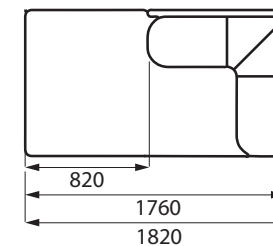

ДИВАН С ОТТОМАНКОЙ

Ш3190 x B870 x Г1820

8L + 10 + 1R

1L + 10 + 8R

ДИВАН УГЛОВОЙ

Ш3190 x B870 x Г2160

1L+90+10+1R

1L+10+90+1R

Ш1030 x B870 x Г1000

ПУФЫ к модулю 10

16 Ш1030 x B460 x Г820

28 Ш1030 x B460 x Г980

1L

1R

Ш1160 x B870 x Г1000

ПУФЫ к модулям 1L и 1R

19 Ш1150 x B460 x Г820

29 Ш1150 x B460 x Г980

8R

8L

Ш1000 x B870 x Г1820

90

Ш1000 x B870 x Г1000

ПУФЫ к модулю 90

17 Ш990 x B460 x Г820

27 Ш990 x B460 x Г980

Декоративная подушка

550x550 мм