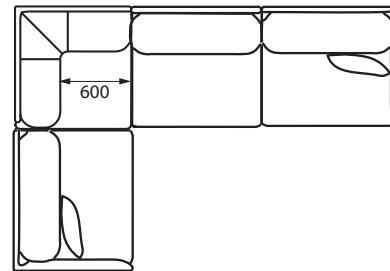

ДИВАН С ОТТОМАНКОЙ

Ш3190 x B870 x Г1820

8L + 10 + 1R

1L + 10 + 8R

ДИВАН УГЛОВОЙ

Ш3190 x B870 x Г2160

1L+90+10+1R

1L+10+90+1R

ДИВАН 3-х МЕСТНЫЙ

Ш3350 x B870 x Г1000

1L+10+1R

ДИВАН 2-х МЕСТНЫЙ

Ш2320 x B870 x Г1000

1L+1R

ОТДЕЛЬНЫЕ МОДУЛИ

10

Ш1030 x B870 x Г1000

ПУФЫ к модулю 10

16 Ш1030 x B460 x Г820

28 Ш1030 x B460 x Г980

1L

1R

Ш1160 x B870 x Г1000

ПУФЫ к модулям 1L и 1R

17 Ш990 x B460 x Г820

27 Ш990 x B460 x Г980

Декоративная подушка

550x550 мм