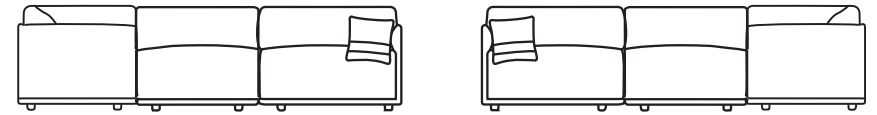

ДИВАН С ОТТОМАНКОЙ

Ш3190 x B870 x Г1820

8L + 10 + 1R

1L + 10 + 8R

ДИВАН УГЛОВОЙ

Ш3190 x B870 x Г2160

1L+90+10+1R

1L+10+90+1R

ДИВАН 3-х МЕСТНЫЙ

Ш3350 x B870 x Г1000

1L+10+1R

ДИВАН 2-х МЕСТНЫЙ

Ш2320 x B870 x Г1000

1L+1R

ОТДЕЛЬНЫЕ МОДУЛИ

10

Ш1030 x B870 x Г1000

ПУФЫ к модулю 10

16 Ш1030 x B460 x Г820

28 Ш1030 x B460 x Г980

1L

1R

Ш1160 x B870 x Г1000

ПУФЫ к модулям 1L и 1R