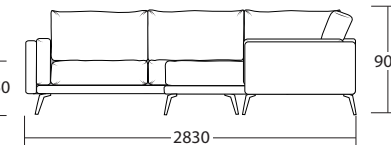

22

ДИВАН 3-Х МЕСТНЫЙ M

Ш2300 x В900 x Г950

32

ДИВАН 3-Х МОДУЛЬНЫЙ

Ш2980 x В900 x Г950

1L+10+1R

ДИВАН С ОТТОМАНКОЙ S

Ш2960 x В900 x Г1660

8L+3R

3L+8R

ДИВАН УГЛОВОЙ С ОТТОМАНКОЙ

3L+95L+10+8R

Ш3310 x В900 x Г2830

8L+10+95R+3R

ОТДЕЛЬНЫЕ МОДУЛИ

10

Ш800 x В900 x Г950

1L

Ш1090 x В900 x Г950

1R

95L

Ш1430 x В900 x Г950

95R