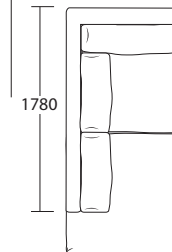

Ш2960 x В900 x Г1660

8L+3R

3L+8R

ДИВАН УГЛОВОЙ С ОТТОМАНКОЙ

3L+95L+10+8R

Ш3310 x В900 x Г2830

8L+10+95R+3R

ОТДЕЛЬНЫЕ МОДУЛИ

10

Ш800 x В900 x Г950

1L

Ш1090 x В900 x Г950

1R

95L

Ш1430 x В900 x Г950

95R

3L

Ш1880 x В900 x Г950

3R

8L

Ш1080 x В900 x Г1660

8R

5L

Ш1030 x В900 x Г2150