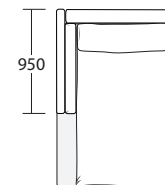

Ш2960 x В900 x Г1660

8L+3R

3L+8R

ДИВАН УГЛОВОЙ С ОТТОМАНКОЙ

3L+95L+10+8R

Ш3310 x В900 x Г2830

8L+10+95R+3R

ОТДЕЛЬНЫЕ МОДУЛИ

10

Ш800 x В900 x Г950

1L

Ш1090 x В900 x Г950

1R

95L

Ш1430 x В900 x Г950

95R

3L

Ш1880 x В900 x Г950

3R

8L

Ш1080 x В900 x Г1660

8R

5L

Ш1030 x В900 x Г2150