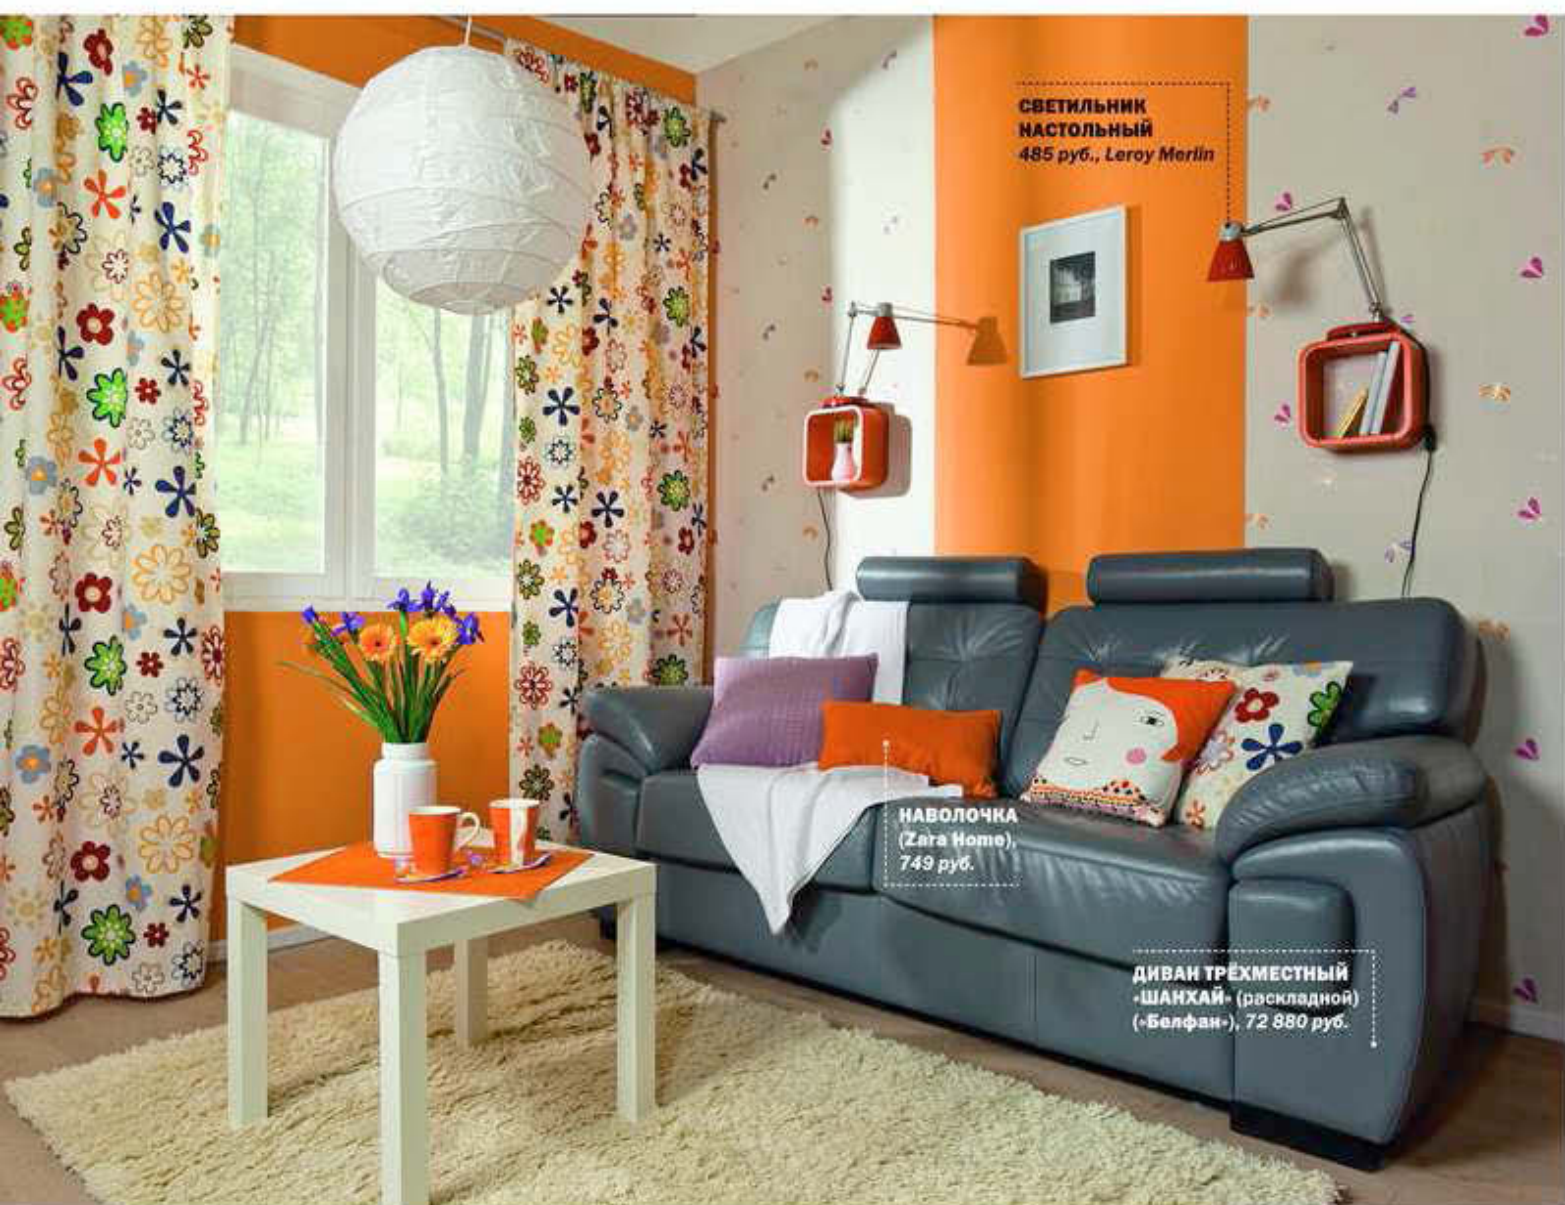

**СВЕТИЛЬНИК
НАСТОЛЬНЫЙ**
485 руб., Leroy Merlin

НАВОЛОЧКА
(Zara Home),
749 руб.

**ДИВАН ТРЁХМЕСТНЫЙ
«ШАНХАЙ» (раскладной)**
(«Белфан»), 72 880 руб.