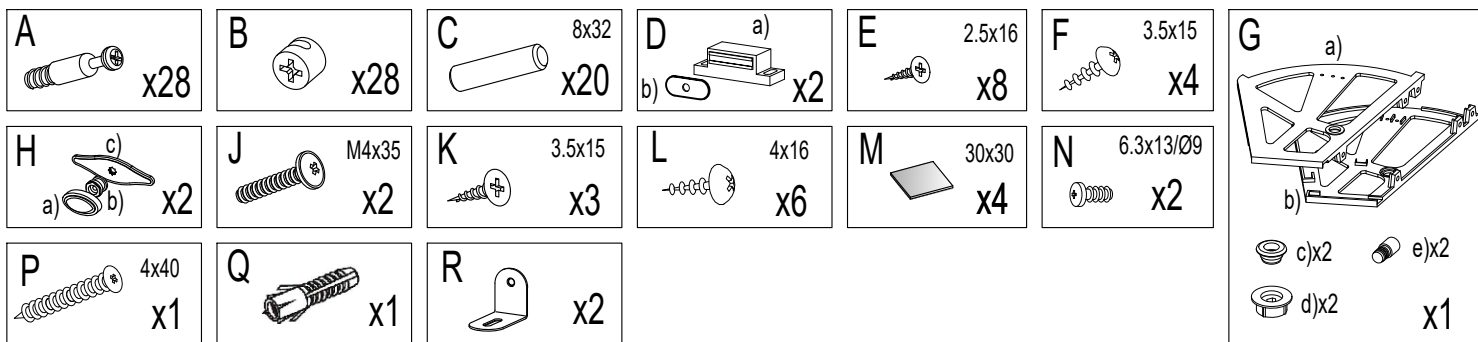

СХЕМА СБОРКИ Тумба для обуви «Рауна» 01

/ BELFAN
www.belfan.ru

№	Size/MaB (mm)	Qty	✓	№	Size/MaB (mm)	Qty	✓
1	1208x 322x 24	1		10	1047x 56x 24	1	
2	418x 280x 15	1		11	182x 56x 24	2	
3	418x 280x 15	1		12	1047x 56x 15	1	
4	418x 56x 18	1		13	120x 60x 60	4	
5	1047x 56x 18	1		14	1043x 355x 18	1	
6	418x 56x 18	1		15	1034x 139x 11	2	
7	1119x 68x 15	1		16	1034x 88x 11	1	
8	418x 50x 18	1		17	1128x 412x 3	1	
9	418x 50x 18	1					

- 1** **A**  x28
- C**  8x32 x20
- D**  a) x2
- F**  3.5x15 x4
- K**  3.5x15 x1
- G**  d)  e) x2
- R**  x1

- 2**
- B**  x8
- M**  x4

3 **B**  x8

4 **B**  x12

K  3.5x15 x1

H  x2

J  M4x35 x2

E  2.5x16 x6

D  x2

L  4x16 x6

6 **E**  2.5x16 x2

G  x2

K  3.5x15 x1

N  6.3x13/Ø9 x2

P  4x40 x1

Q  x1