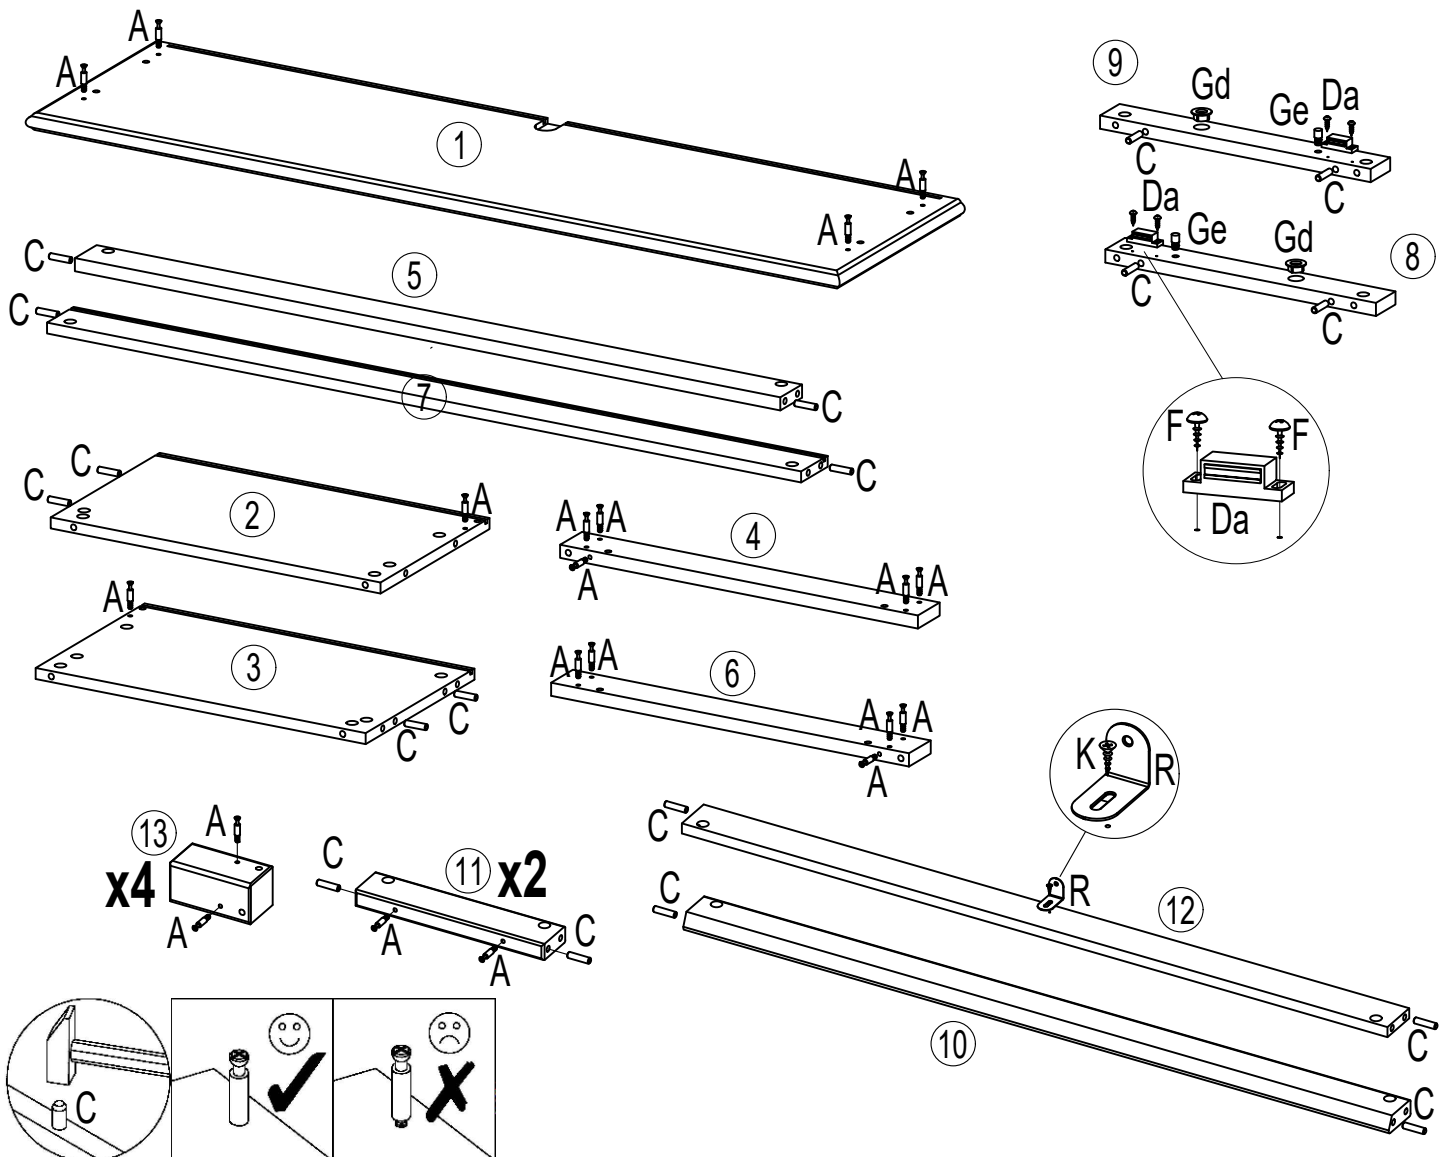

СХЕМА СБОРКИ Тумба для обуви «Рауна» 01

/ BELFAN
www.belfan.ru

№	Size/MaB (mm)	Qty	✓	№	Size/MaB (mm)	Qty	✓
1	1208x 322x 24	1		10	1047x 56x 24	1	
2	418x 280x 15	1		11	182x 56x 24	2	
3	418x 280x 15	1		12	1047x 56x 15	1	
4	418x 56x 18	1		13	120x 60x 60	4	
5	1047x 56x 18	1		14	1043x 355x 18	1	
6	418x 56x 18	1		15	1034x 139x 11	2	
7	1119x 68x 15	1		16	1034x 88x 11	1	
8	418x 50x 18	1		17	1128x 412x 3	1	
9	418x 50x 18	1					

- 1** **A**  x28
- C**  8x32 x20
- D**  a) x2
- F**  3.5x15 x4
- K**  3.5x15 x1
- G**  d)  e) x2
- R**  x1

- 2**
- B**  x8
- M**  x4

3 **B**  x8

4 **B**  x12

K  3.5x15 x1

H  x2

J  M4x35 x2

E  2.5x16 x6

D  x2

L  4x16 x6

6 **E**  2.5x16 x2

G  x2

K  3.5x15 x1

N  6.3x13/Ø9 x2

P  4x40 x1

Q  x1