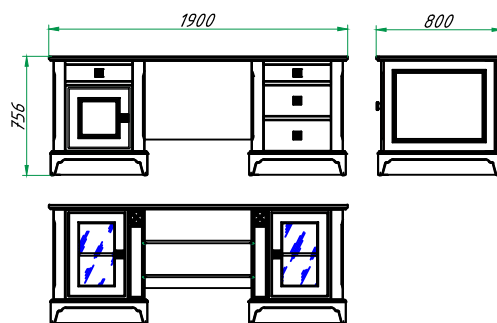

Схема сборки стола "Brianson - 25"

Рис. 1. Общий вид

Рис. 2. Схема сборки тумбы левой (1) и тумбы правой (2) со стенкой вертикальной (3)

- 1 - тумба левая;
- 2 - тумба правая;
- 3 - стенка вертикальная;
- 4 - крышка;
- 5 - полка съёмная.

Рис. 3. Схема сборки крышки (4) с тумбами (1) и (2)

Рис. 4. Схема установки съёмных полок (5)