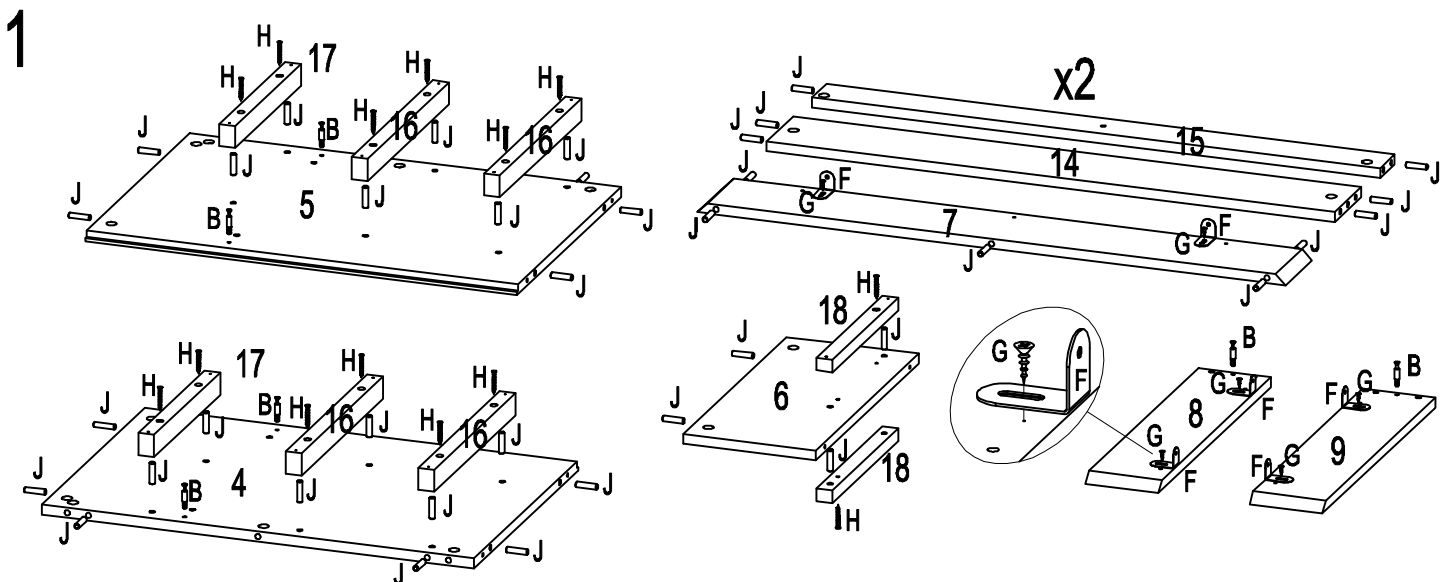

СХЕМА СБОРКИ Комод «Хельсинки-22»

/ BELFAN

www.belfan.ru

60 min

«Achtung! Im Falle einer Reklamation bitte unbedingt das entsprechende Teil auf der der „Explosionszeichnung“ (Seite 2) einkreisen und diese Seite zur Verfügung stellen! Dies sichert eine reibungslose Abwicklung»

ASSEMBLY INSTRUCTION

A=26 	B=26 	C=4  M4x10	D=4 		
E=2 	F=6 	G=36  3.5x15	H=26  3.5x35	J=77  Ø8x32	K=30  Ø1.2x20
L=6  7x50	M=1 	N=2 a)  b) 		c)  d) 	
P=6 	Q=6  M4x22	R=1 	S=7  3.5x25		

6

7

8

9

10