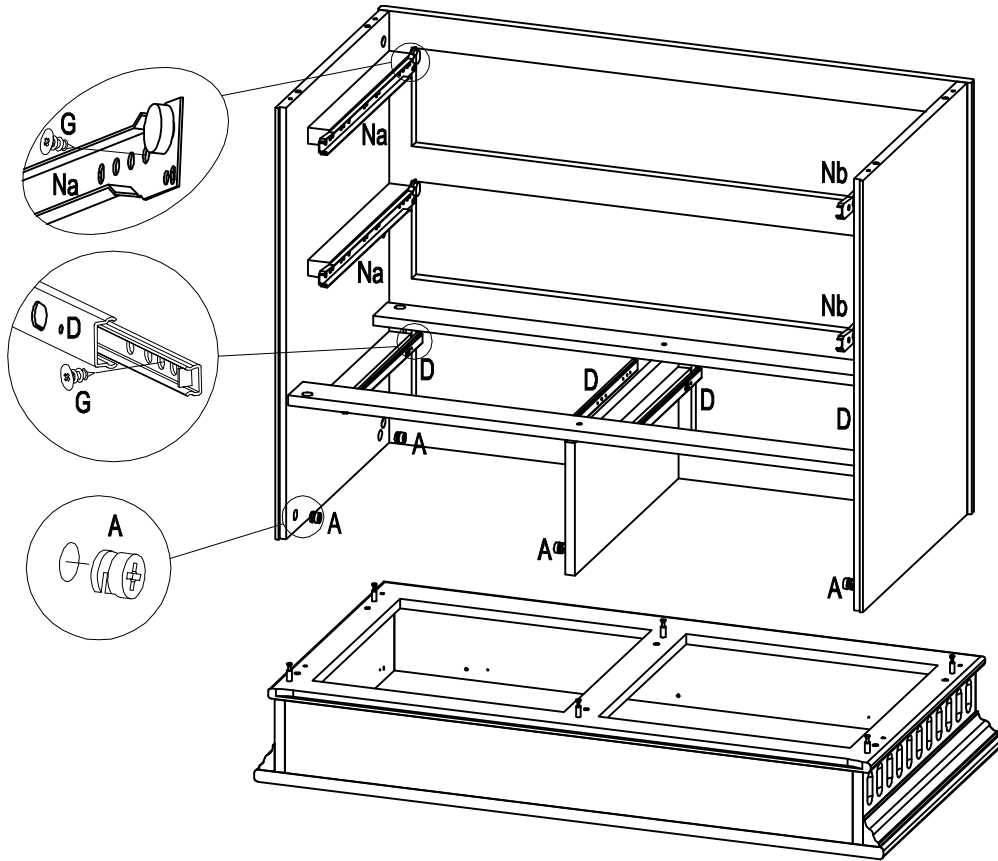

СХЕМА СБОРКИ Комод «Хельсинки-22»

/ BELFAN

www.belfan.ru

60 min

«Achtung! Im Falle einer Reklamation bitte unbedingt das entsprechende Teil auf der der „Explosionszeichnung“ (Seite 2) einkreisen und diese Seite zur Verfügung stellen! Dies sichert eine reibungslose Abwicklung»

ASSEMBLY INSTRUCTION

A=26 	B=26 	C=4  M4x10	D=4 		
E=2 	F=6 	G=36  3.5x15	H=26  3.5x35	J=77  Ø8x32	K=30  Ø1.2x20
L=6  7x50	M=1 	N=2 a)  b) 		c)  d) 	
P=6 	Q=6  M4x22	R=1 	S=7  3.5x25		

6

7

8

9

10