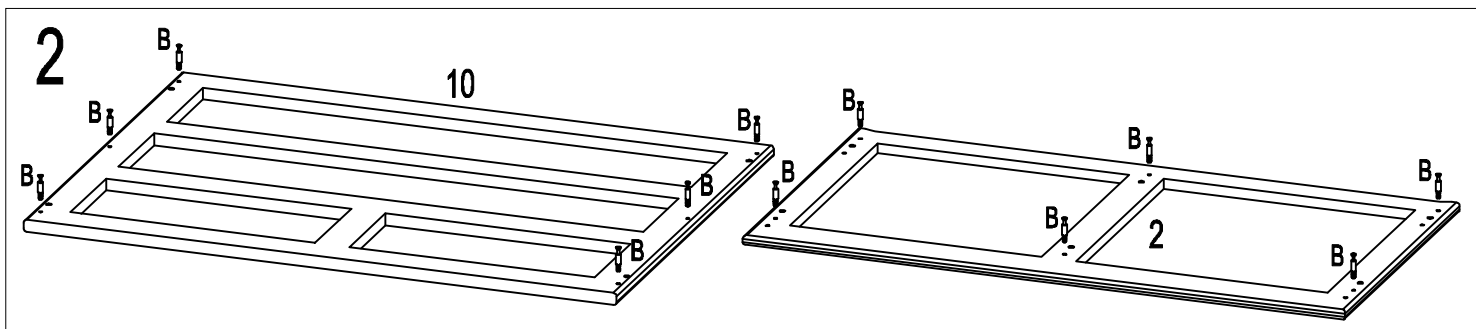

СХЕМА СБОРКИ Комод «Хельсинки-22»

/ BELFAN

www.belfan.ru

60 min

«Achtung! Im Falle einer Reklamation bitte unbedingt das entsprechende Teil auf der der „Explosionszeichnung“ (Seite 2) einkreisen und diese Seite zur Verfügung stellen! Dies sichert eine reibungslose Abwicklung»

ASSEMBLY INSTRUCTION

A=26 	B=26 	C=4  M4x10	D=4 		
E=2 	F=6 	G=36  3.5x15	H=26  3.5x35	J=77  Ø8x32	K=30  Ø1.2x20
L=6  7x50	M=1 	N=2 a)  b) 		c)  d) 	
P=6 	Q=6  M4x22	R=1 	S=7  3.5x25		

6

7

8

9

10