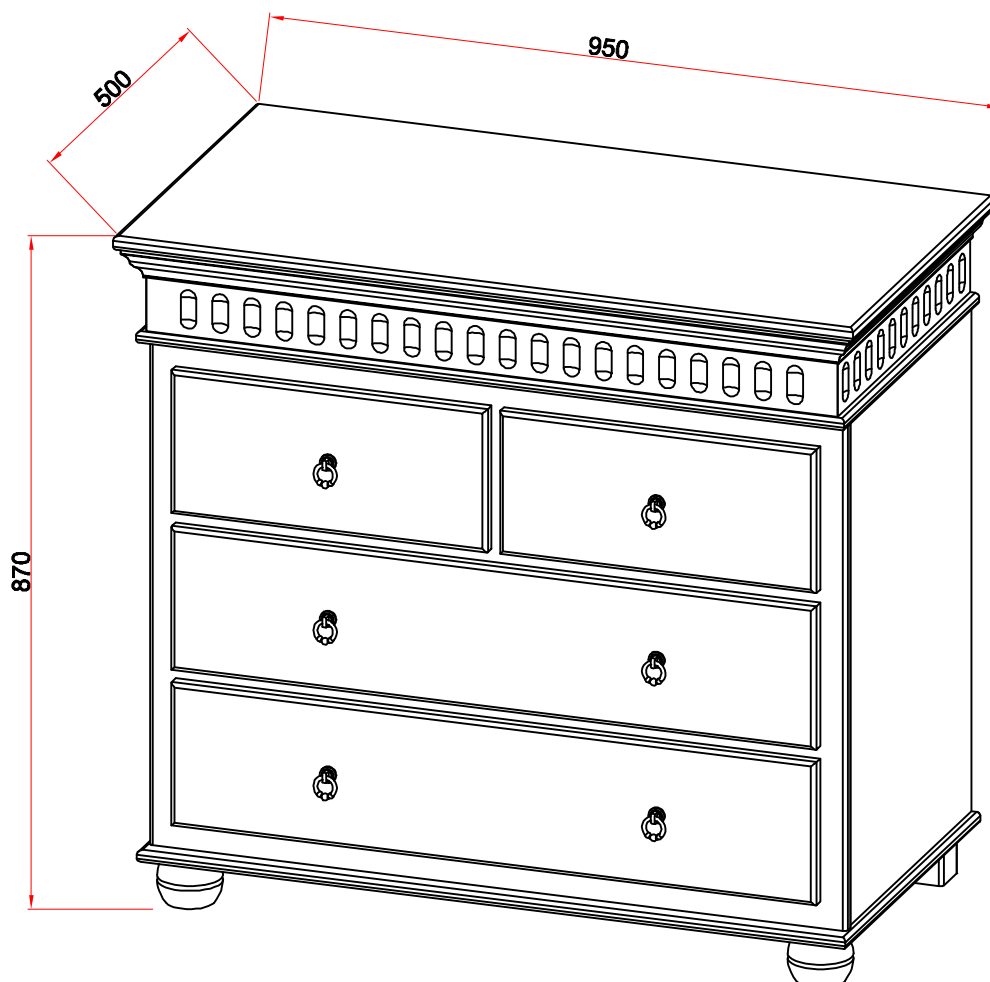

СХЕМА СБОРКИ Комод «Хельсинки-22»

/ BELFAN

www.belfan.ru

60 min

«Achtung! Im Falle einer Reklamation bitte unbedingt das entsprechende Teil auf der der „Explosionszeichnung“ (Seite 2) einkreisen und diese Seite zur Verfügung stellen! Dies sichert eine reibungslose Abwicklung»

ASSEMBLY INSTRUCTION

A=26 	B=26 	C=4  M4x10	D=4 		
E=2 	F=6 	G=36  3.5x15	H=26  3.5x35	J=77  Ø8x32	K=30  Ø1.2x20
L=6  7x50	M=1 	N=2 a)  b) 		c)  d) 	
P=6 	Q=6  M4x22	R=1 	S=7  3.5x25		

6

7

8

9

10