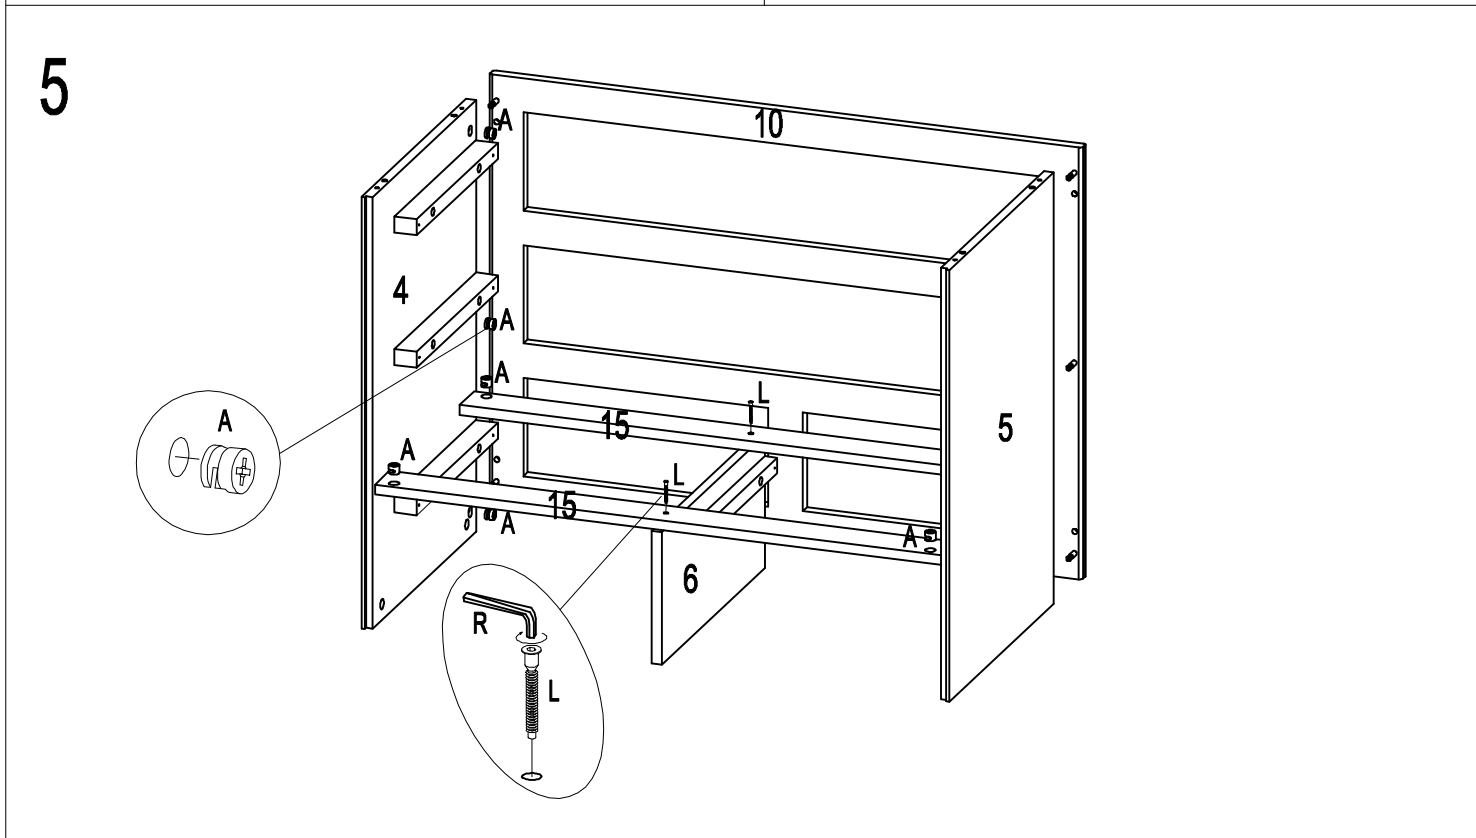

СХЕМА СБОРКИ Комод «Хельсинки-22»

/ BELFAN

www.belfan.ru

60 min

«Achtung! Im Falle einer Reklamation bitte unbedingt das entsprechende Teil auf der der „Explosionszeichnung“ (Seite 2) einkreisen und diese Seite zur Verfügung stellen! Dies sichert eine reibungslose Abwicklung»

ASSEMBLY INSTRUCTION

A=26 	B=26 	C=4  M4x10	D=4 		
E=2 	F=6 	G=36  3.5x15	H=26  3.5x35	J=77  Ø8x32	K=30  Ø1.2x20
L=6  7x50	M=1 	N=2 a)  b) 		c)  d) 	
P=6 	Q=6  M4x22	R=1 	S=7  3.5x25		

6

7

8

9

10