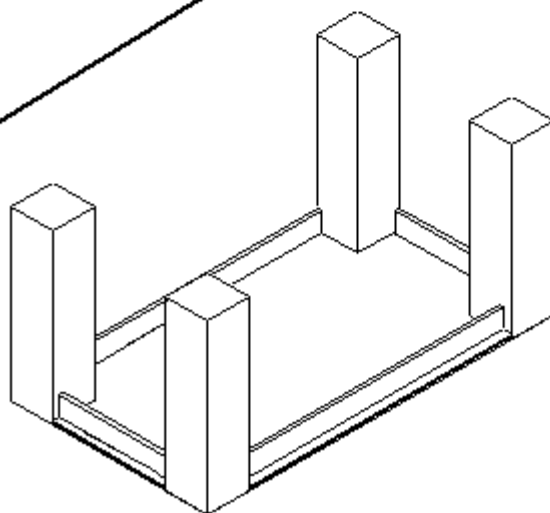

Стол обеденный "Берген" П-03 (сечение опор 150x150)

BELFAN

Aufbauzeit - 15 min

1

2