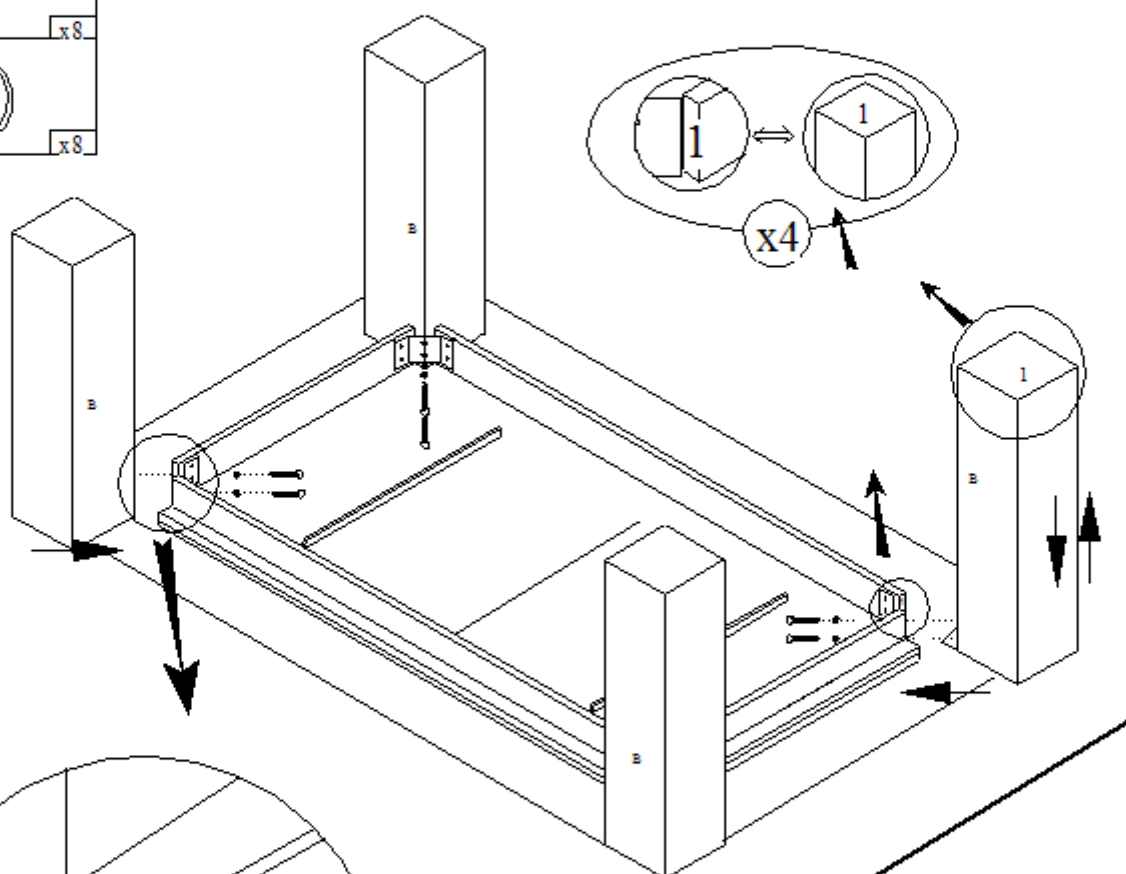

Стол обеденный "Берген" П-03 (сечение опор 150x150)

BELFAN

Aufbauzeit - 15 min

1

2