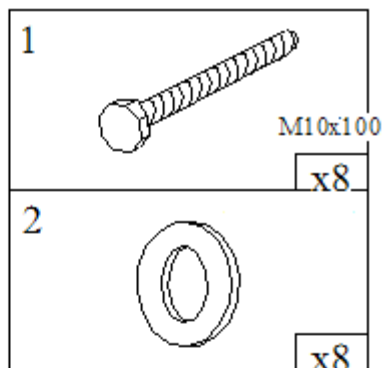

Стол обеденный "Берген" П-03 (сечение опор 150x150)

BELFAN

Aufbauzeit - 15 min

1

2