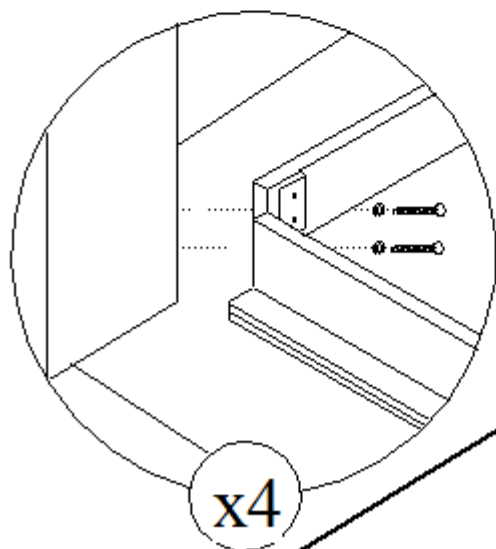

Стол обеденный "Берген" П-03 (сечение опор 150x150)

BELFAN

Aufbauzeit - 15 min

1

2