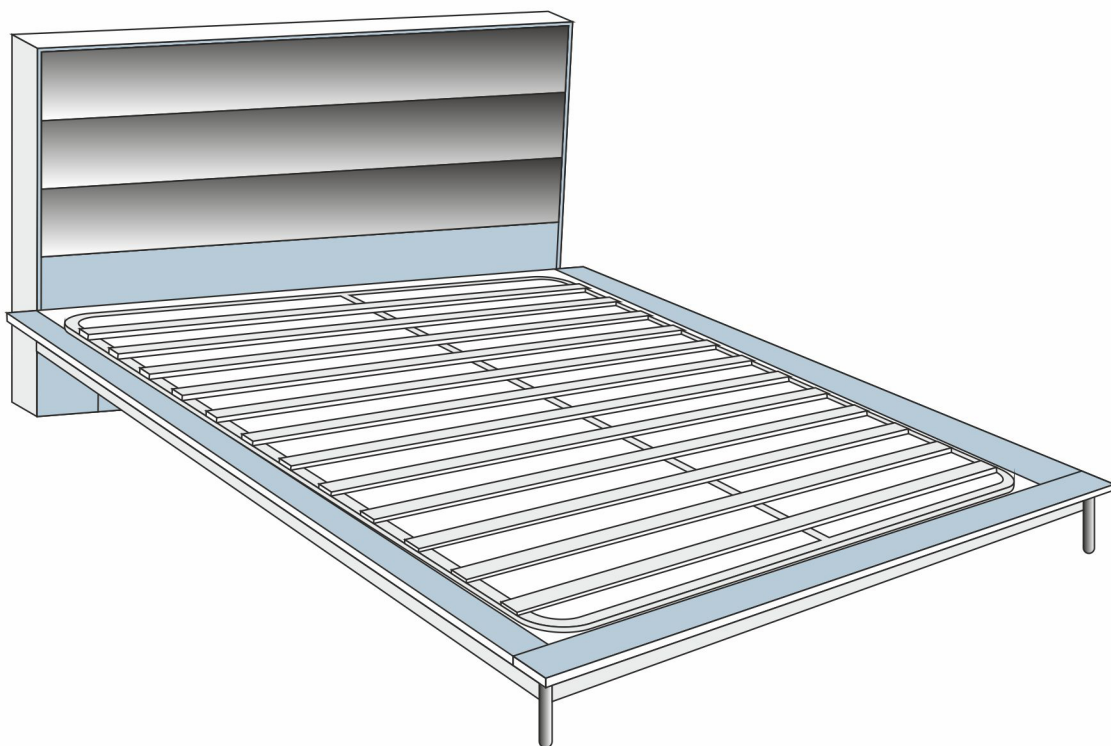

Кровать "Extera" 140М

Ширина 1585

Высота 1150

Глубина 2185

Наименование деталей.

1. Головная спинка - 1 шт.
2. Ножная спинка - 1 шт.
3. Царга боковая - 2 шт.
4. Металлическое основание кровати - 1 шт.
5. Регулируемая опора - 2 шт.
6. Опора каркаса - 2 шт.
(к пакету №3)