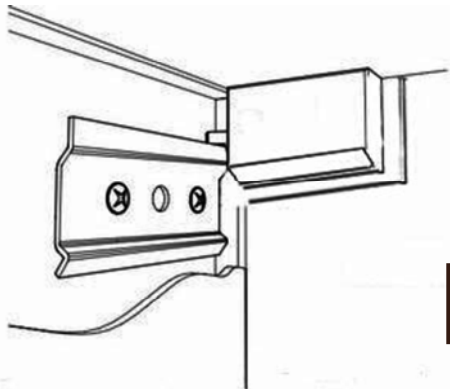

## Тумба под ТВ навесная "Irving Design"

RU Инструкция по монтажу

30 min

G1 x8

V1 x8

U1 x4

NR	HxBxT (mm)	Qty	✓
1	1800x384x397	1	
2	563x350x20	2	

# BELFAN

Регулировка по высоте, 13 мм

Регулировка по глубине, 17 мм