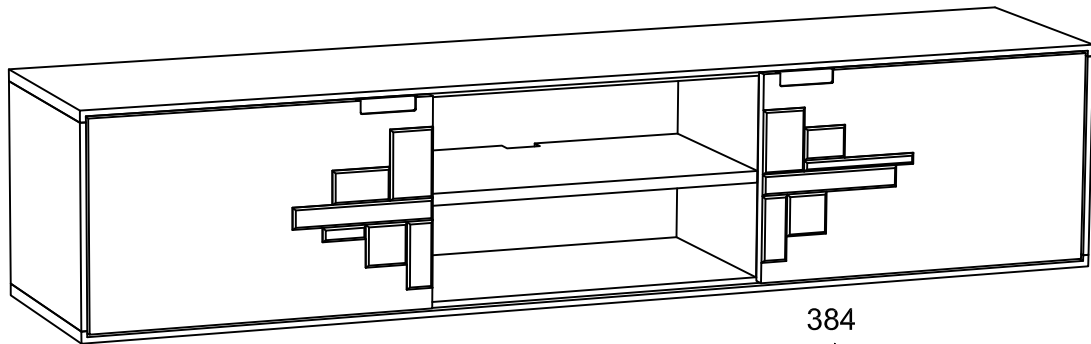

## Тумба под ТВ навесная "Irving Design"

RU Инструкция по монтажу

30 min

G1 x8

V1 x8

U1 x4

NR	HxBxT (mm)	Qty	✓
1	1800x384x397	1	
2	563x350x20	2	

# BELFAN

Регулировка по высоте, 13 мм

Регулировка по глубине, 17 мм