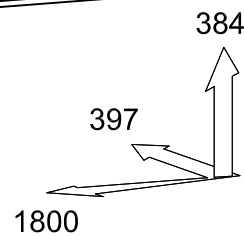

## Тумба под ТВ навесная "Irving Design"

RU Инструкция по монтажу

30 min

G1 x8

V1 x8

U1 x4

NR	HxBxT (mm)	Qty	✓
1	1800x384x397	1	
2	563x350x20	2	

# BELFAN

Регулировка по высоте, 13 мм

Регулировка по глубине, 17 мм