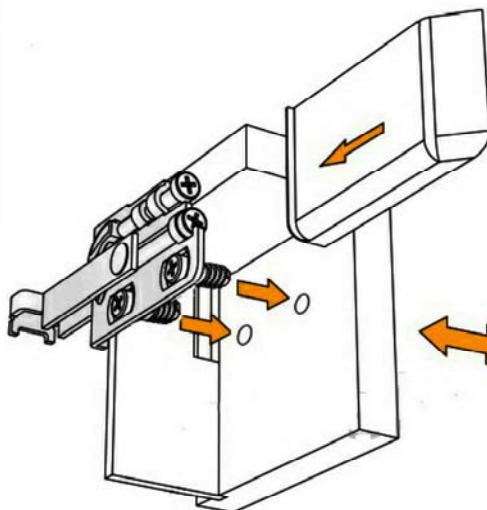

## Тумба под ТВ навесная "Irving Design"

RU Инструкция по монтажу

30 min

G1 x8

V1 x8

U1 x4

NR	HxBxT (mm)	Qty	✓
1	1800x384x397	1	
2	563x350x20	2	

# BELFAN

Регулировка по высоте, 13 мм

Регулировка по глубине, 17 мм