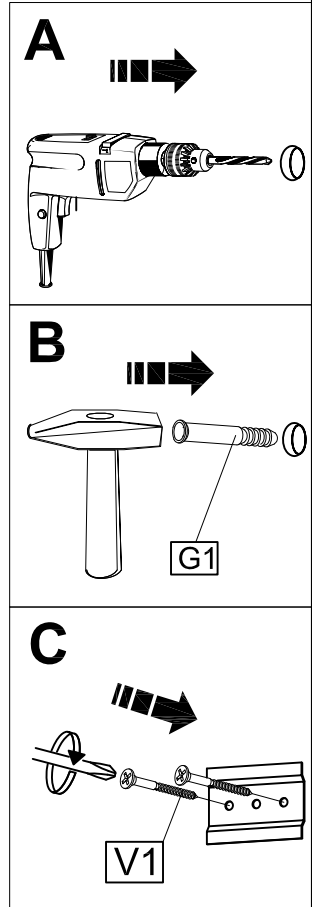

## Тумба под ТВ навесная "Irving Design"

RU Инструкция по монтажу

30 min

G1 x8

V1 x8

U1 x4

NR	HxBxT (mm)	Qty	✓
1	1800x384x397	1	
2	563x350x20	2	

# BELFAN

Регулировка по высоте, 13 мм

Регулировка по глубине, 17 мм