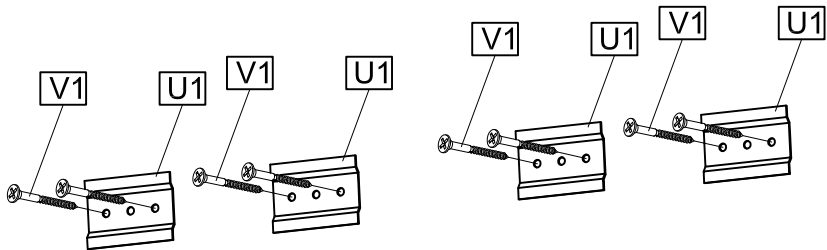

## Тумба под ТВ навесная "Irving Design"

RU Инструкция по монтажу

30 min

G1 x8

V1 x8

U1 x4

NR	HxBxT (mm)	Qty	✓
1	1800x384x397	1	
2	563x350x20	2	

# BELFAN

Регулировка по высоте, 13 мм

Регулировка по глубине, 17 мм