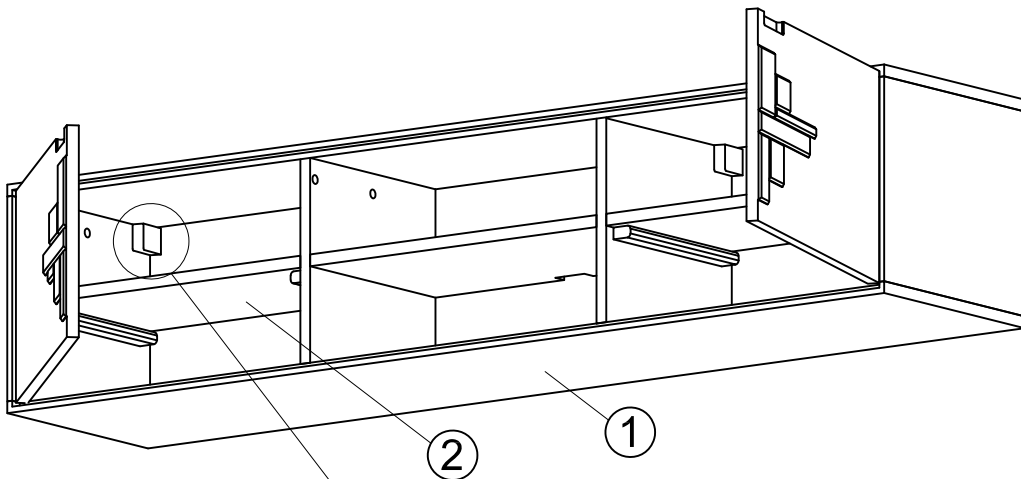

## Тумба под ТВ навесная "Irving Design"

RU Инструкция по монтажу

30 min

G1 x8

V1 x8

U1 x4

NR	HxBxT (mm)	Qty	✓
1	1800x384x397	1	
2	563x350x20	2	

# BELFAN

Регулировка по высоте, 13 мм

Регулировка по глубине, 17 мм