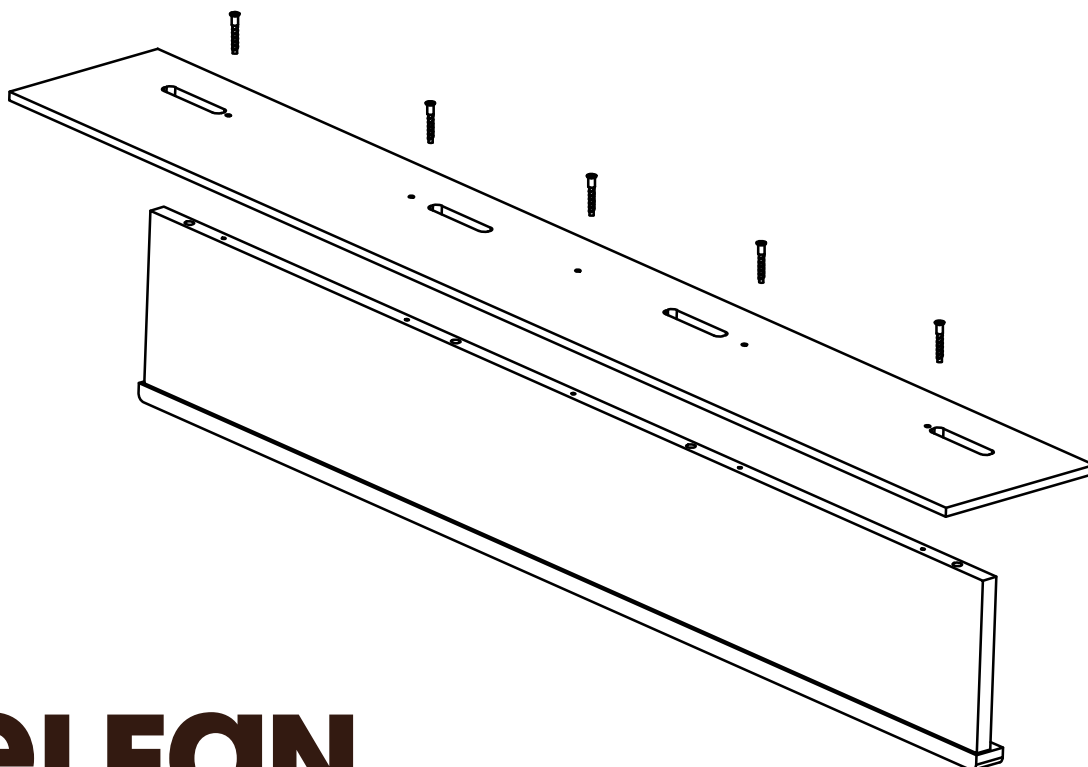

## Комплектность деталей

Позиция	Наименование	Размеры деталей	К-во,шт.
1	Щит горизонтальный(всборе)	258x45	1
2	Стенка задняя	1800x250	1

Стяжка  
конфирмат

5шт.

Заглушка  
стяжки

5шт.

Полкодержатель Titan

4шт.

1. Укладываем щит горизонтальный(поз.1) на чистую, ровную поверхность и крепим при помощи стяжки конфирмат стенку заднюю(поз.2).