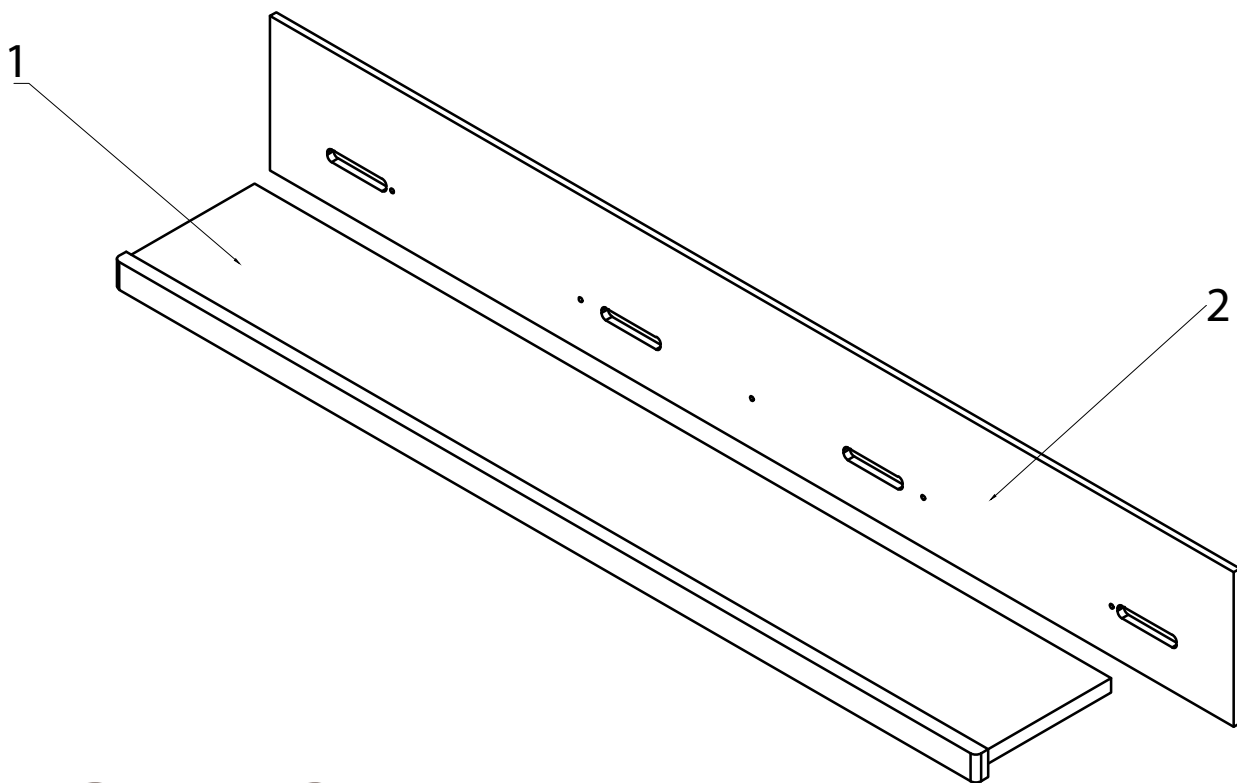

## Схема сборки полки навесной «Стромберг»

## Комплектность деталей

Позиция	Наименование	Размеры деталей	К-во,шт.
1	Щит горизонтальный(всборе)	258x45	1
2	Стенка задняя	1800x250	1

Стяжка  
конфирмат

5шт.

Заглушка  
стяжки

5шт.

Полкодержатель Titan

4шт.

1. Укладываем щит горизонтальный(поз.1) на чистую, ровную поверхность и крепим при помощи стяжки конфирмат стенку заднюю(поз.2).