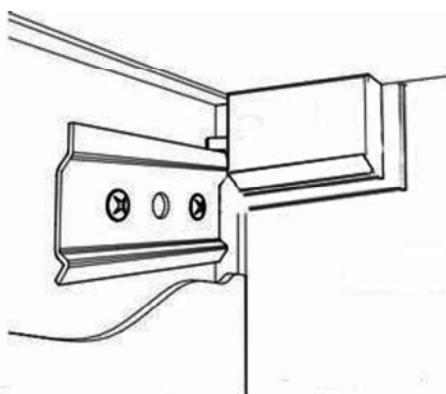

BELFAN

www.belfan.ru

Шкаф навесной горизонтальный "Irving Design"

RU Инструкция по монтажу

30 min

BELFAN

www.belfan.ru

NR	HxBxT (mm)	Qty	✓
1	1240x350x320	1	

G1 x4

V1 x4

U1 x2

Регулировка по высоте, 13 мм

Регулировка по глубине, 17 мм