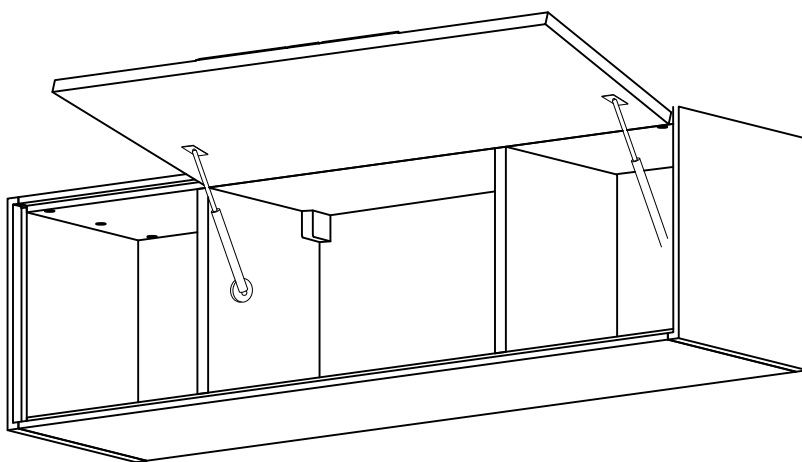

BELFAN

www.belfan.ru

Шкаф навесной горизонтальный "Irving Design"

RU Инструкция по монтажу

30 min

BELFAN

www.belfan.ru

NR	HxBxT (mm)	Qty	✓
1	1240x350x320	1	

G1 x4

V1 x4

U1 x2

Регулировка по высоте, 13 мм

Регулировка по глубине, 17 мм