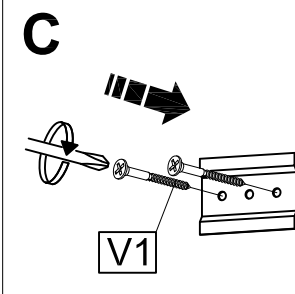

BELFAN

www.belfan.ru

Шкаф навесной горизонтальный "Irving Design"

RU Инструкция по монтажу

30 min

BELFAN

www.belfan.ru

NR	HxBxT (mm)	Qty	✓
1	1240x350x320	1	

G1 x4

V1 x4

U1 x2

Регулировка по высоте, 13 мм

Регулировка по глубине, 17 мм