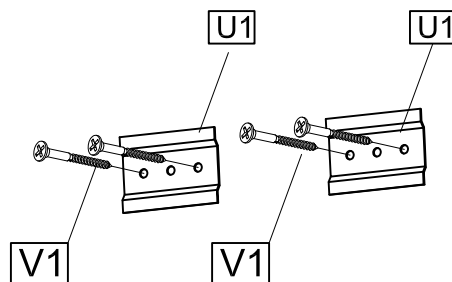

BELFAN

www.belfan.ru

Шкаф навесной горизонтальный "Irving Design"

RU Инструкция по монтажу

30 min

BELFAN

www.belfan.ru

NR	HxBxT (mm)	Qty	✓
1	1240x350x320	1	

G1 x4

V1 x4

U1 x2

Регулировка по высоте, 13 мм

Регулировка по глубине, 17 мм