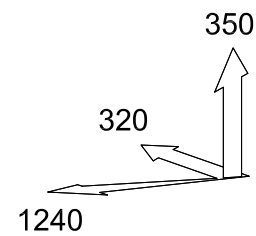

BELFAN

www.belfan.ru

Шкаф навесной горизонтальный "Irving Design"

RU Инструкция по монтажу

30 min

BELFAN

www.belfan.ru

NR	HxBxT (mm)	Qty	✓
1	1240x350x320	1	

G1 x4

V1 x4

U1 x2

Регулировка по высоте, 13 мм

Регулировка по глубине, 17 мм