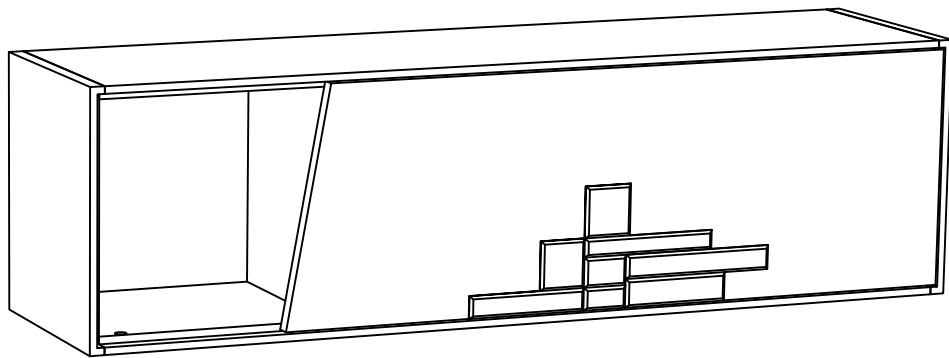

BELFAN

www.belfan.ru

Шкаф навесной горизонтальный "Irving Design"

RU Инструкция по монтажу

30 min

BELFAN

www.belfan.ru

NR	HxBxT (mm)	Qty	✓
1	1240x350x320	1	

G1 x4

V1 x4

U1 x2

Регулировка по высоте, 13 мм

Регулировка по глубине, 17 мм