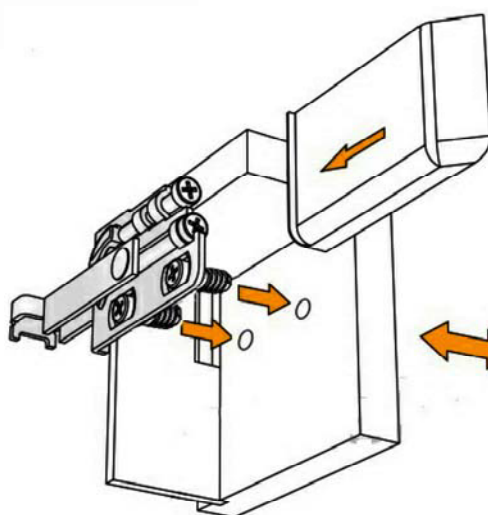

BELFAN

www.belfan.ru

Шкаф навесной горизонтальный "Irving Design"

RU Инструкция по монтажу

30 min

BELFAN

www.belfan.ru

NR	HxBxT (mm)	Qty	✓
1	1240x350x320	1	

G1 x4

V1 x4

U1 x2

Регулировка по высоте, 13 мм

Регулировка по глубине, 17 мм