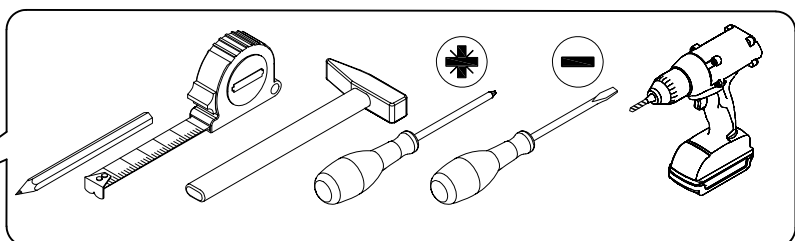

BELFAN

www.belfan.ru

400 MM

700 MM

(D) Montageanleitung	(GB) Assembly instructions
(FR) Notice de montage	(IT) Istruzioni di montaggio
(NL) Handleiding voor de montage	(PL) Instrukcja montażu
(CZ) Montážní návod	(SK) Návod na montáž
(HU) Szerelési útmutató	(RO) Instrucțiuni de montaj
(TR) Montaj talimatları	(RU) Инструкция по монтажу

20 min