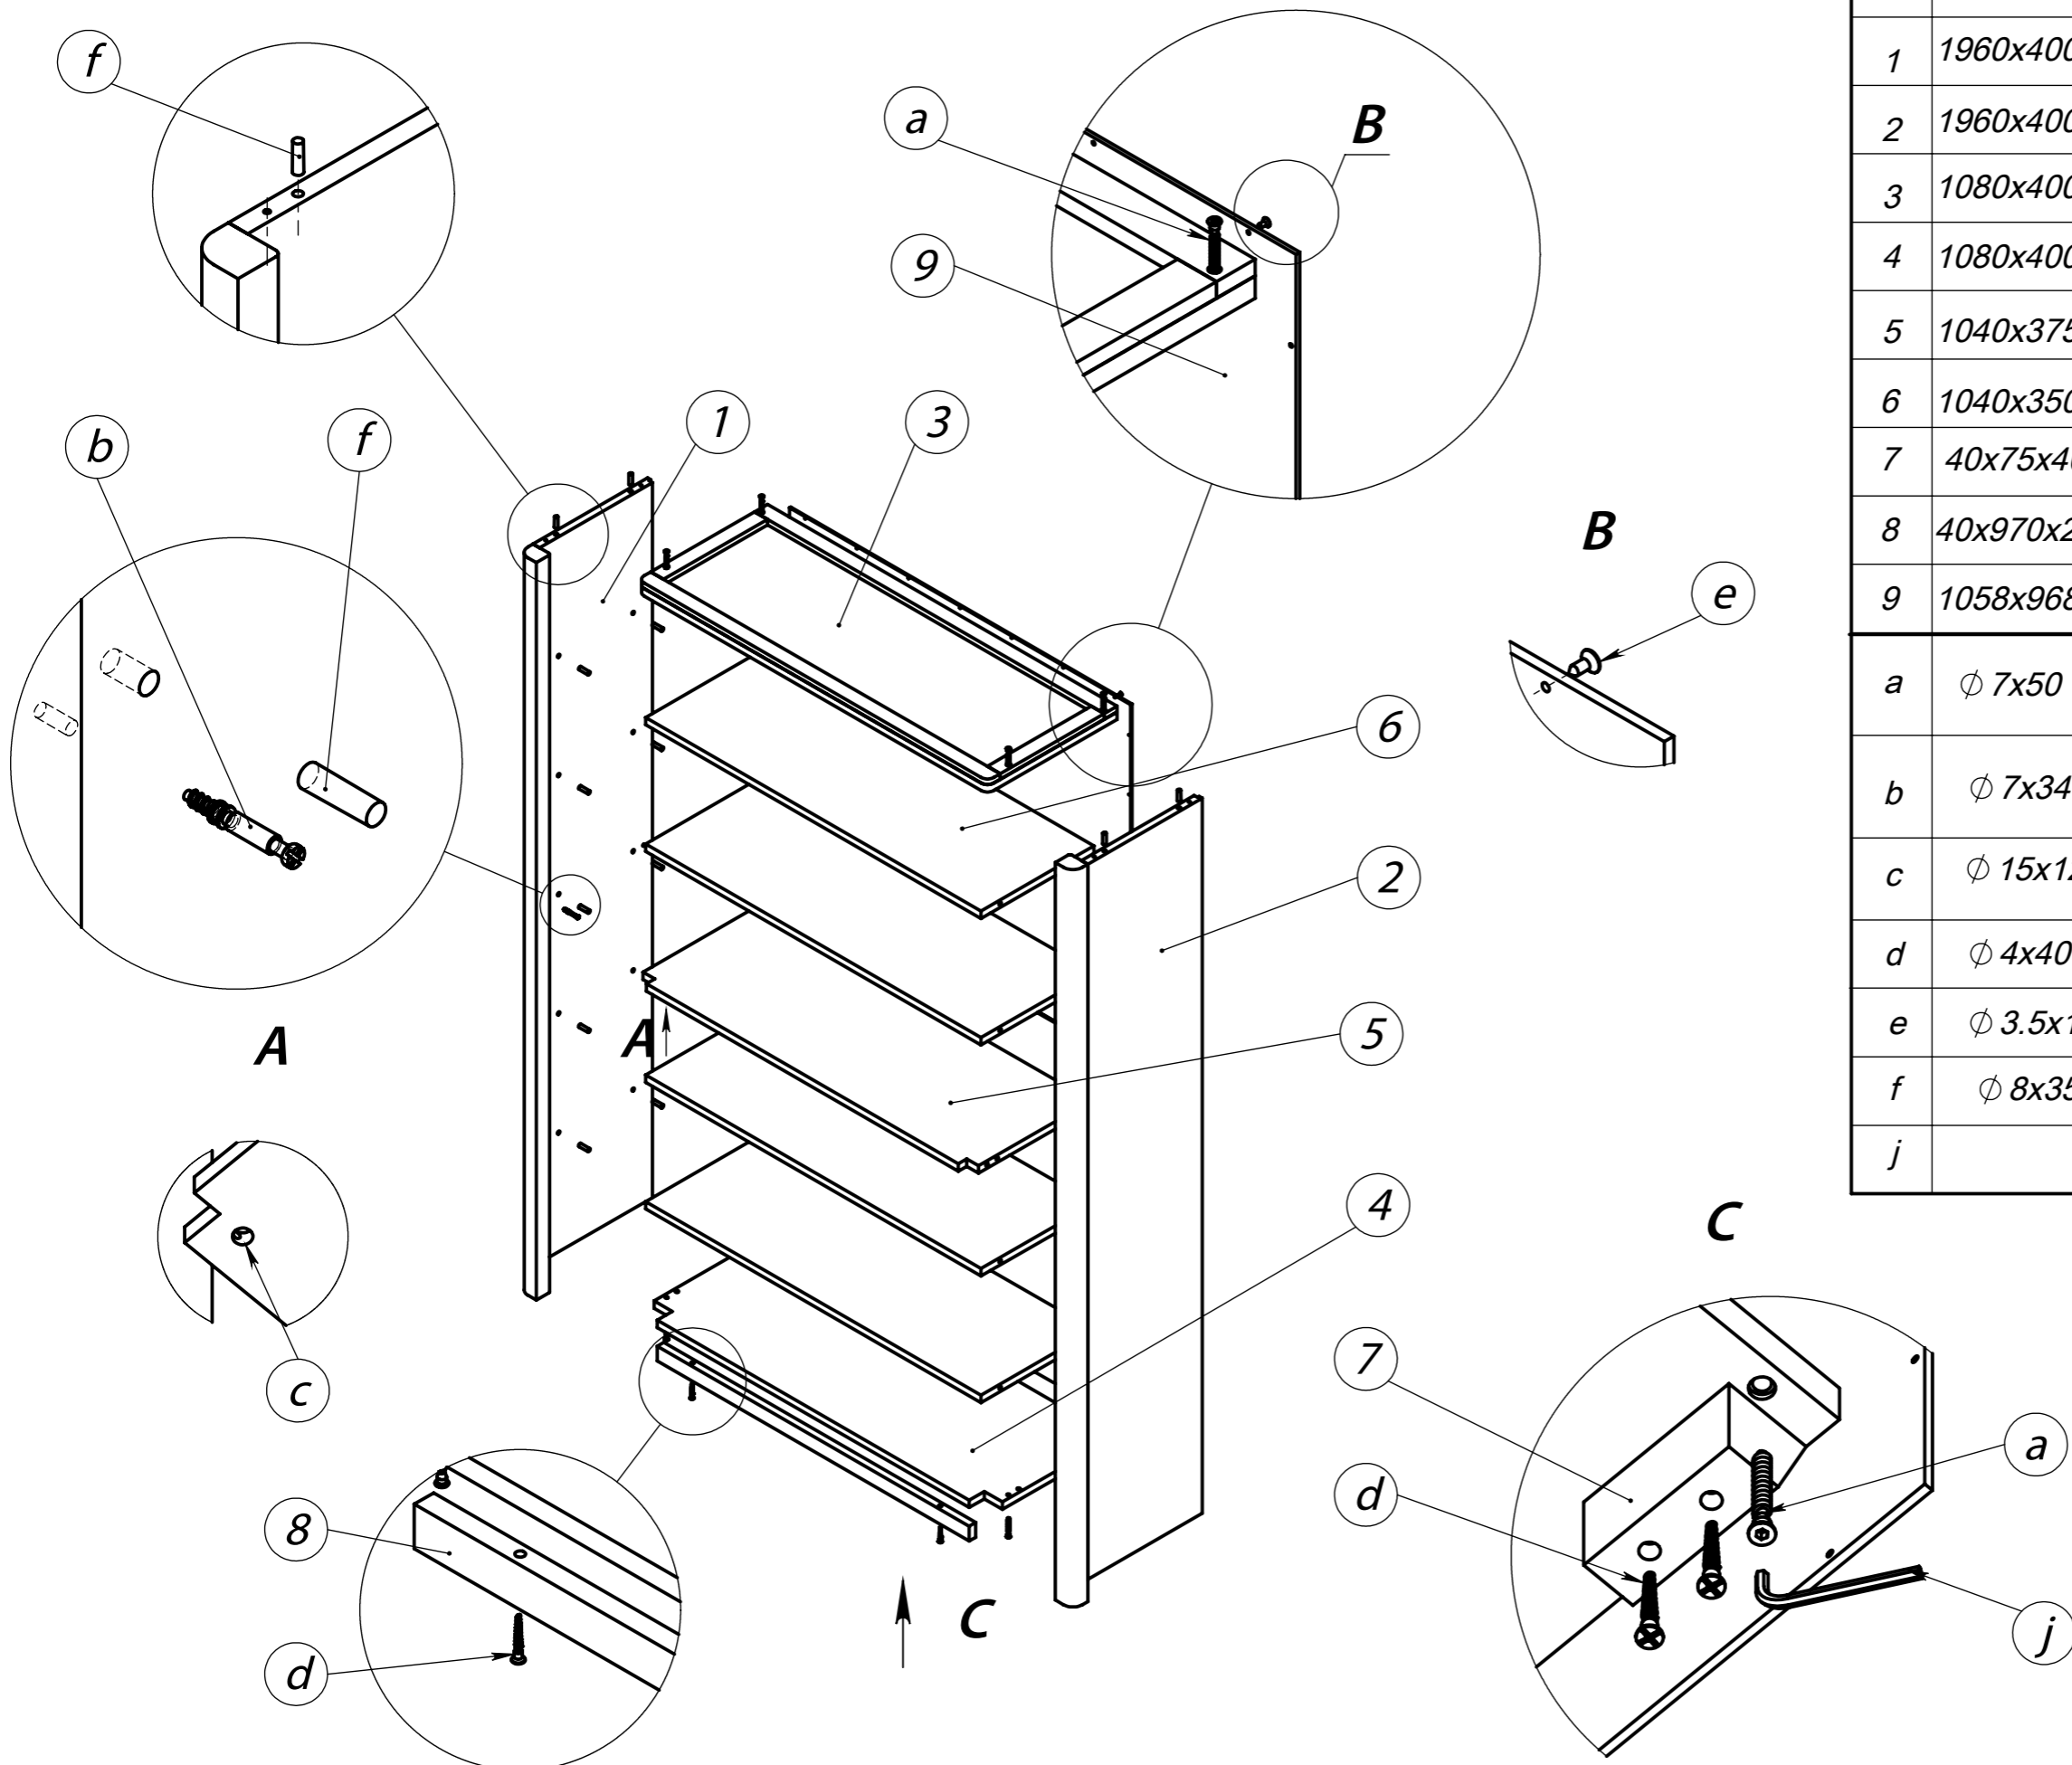

# Стеллаж "Норд"

№	Размер, мм	Изделие	Кол-во, шт.	
1	1960x400x55	Боковина лев.	1	
2	1960x400x55	Боковина прав.	1	
3	1080x400x35	Крышка	1	
4	1080x400x20	Основание	1	
5	1040x375x20	Полка	1	
6	1040x350x20	Полка	4	
7	40x75x40	Ножка	2	
8	40x970x20	Цоколь	1	
9	1058x968	Стенка задняя	2	
a	∅ 7x50	Конфирмат	8	
b	∅ 7x34	Болт эксцентриков.	4	
c	∅ 15x12	Стяжка эксцентриков.	4	
d	∅ 4x40	Винт самонарезающ.	6	
e	∅ 3.5x16		52	
f	∅ 8x35	Шкант	28	
j		Ключ	1	