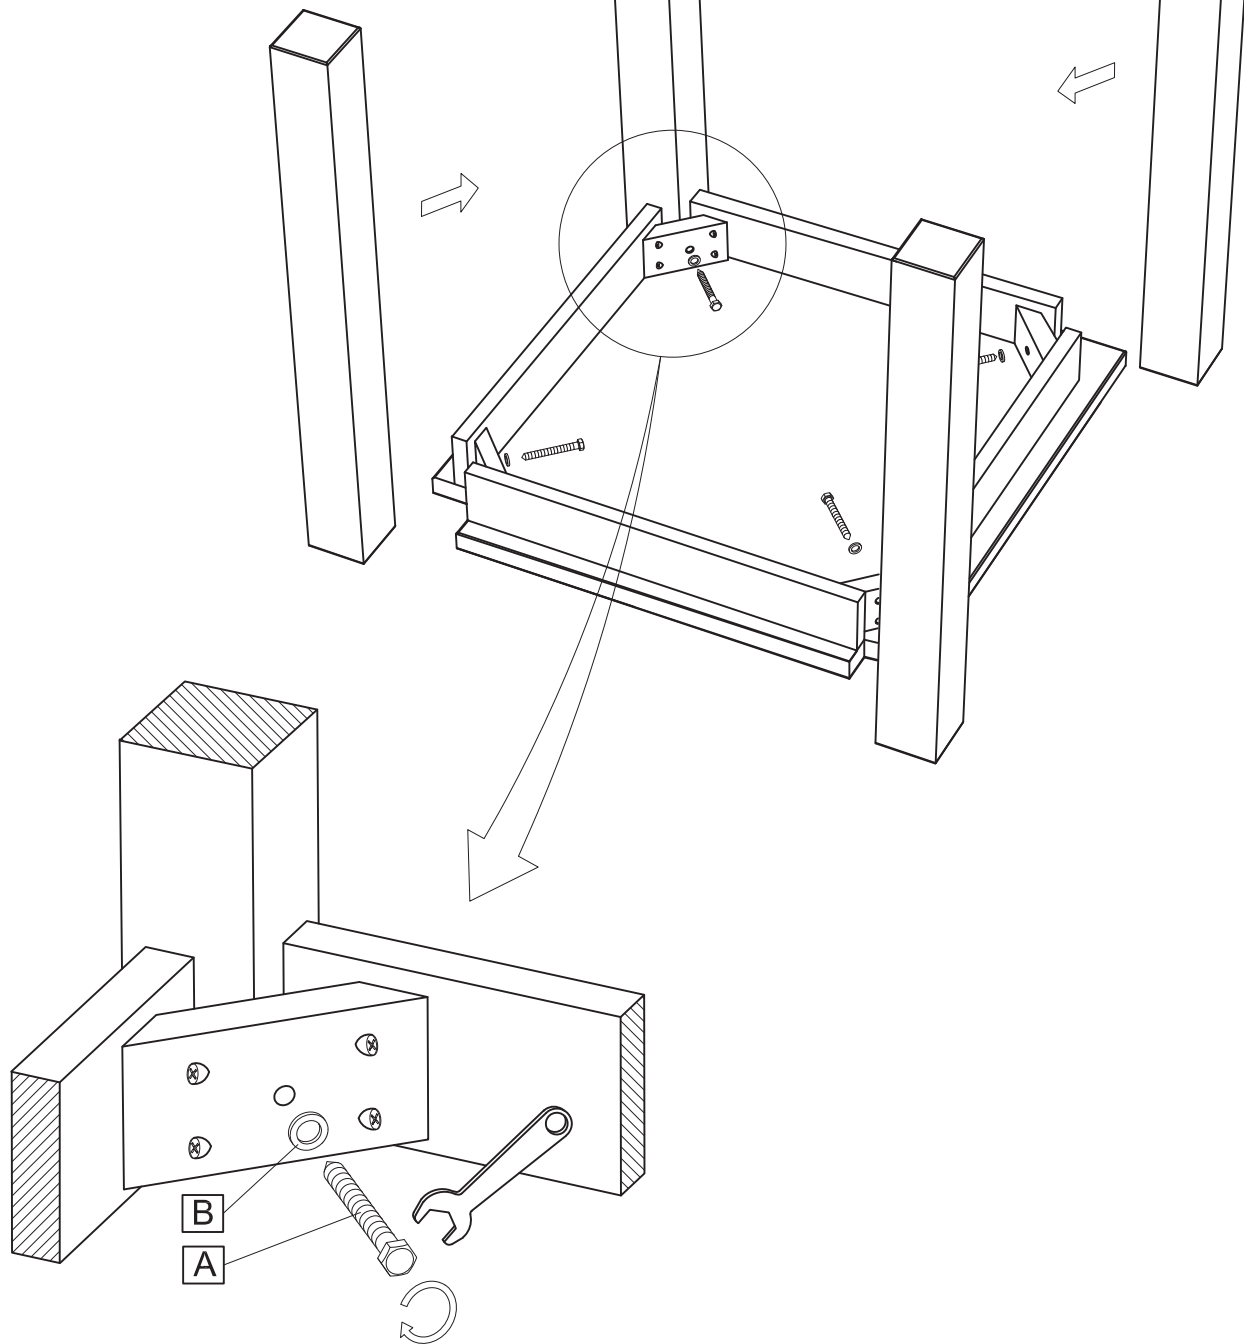

RU Инструкция по монтажу

NR	ANZAHL	HxBxT (mm)
①	1	340x340x65
②	4	450x60x60

A x4

Ø8x70

B x4

M10

2^{4x}

RU Очищайте от пыли тряпкой или слегка влажной ветошью. Не допускается применение чистящих средств, не предназначенных для ухода за мебелью.