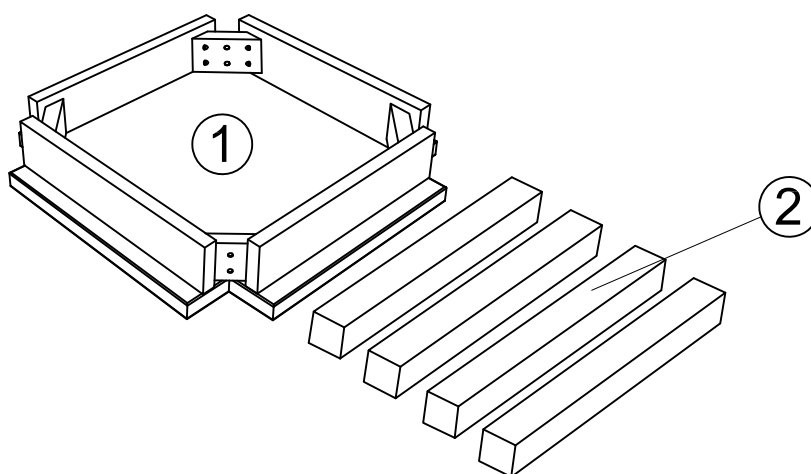

RU Инструкция по монтажу

NR	ANZAHL	HxBxT (mm)
①	1	340x340x65
②	4	450x60x60

A x4

Ø8x70

B x4

M10

2^{4x}

RU Очищайте от пыли тряпкой или слегка влажной ветошью. Не допускается применение чистящих средств, не предназначенных для ухода за мебелью.