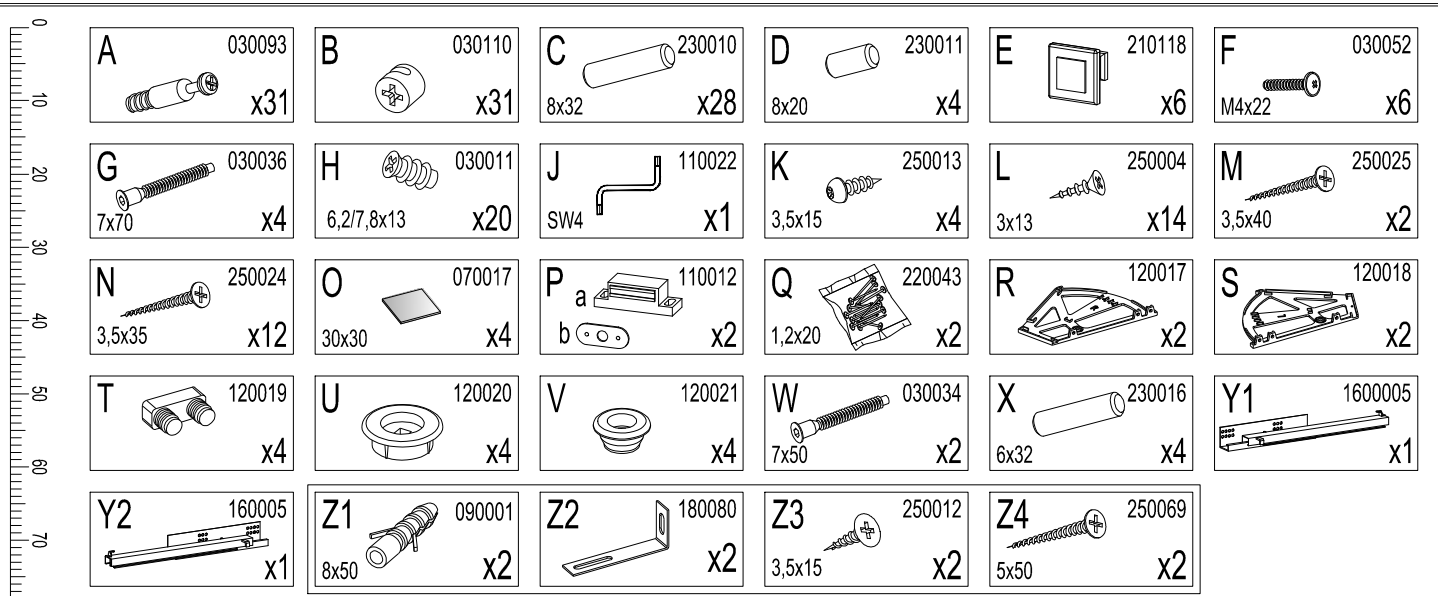

- | | | | |
|-----------|------------------------------------|-----------|--------------------------------|
| D | Montageanleitung | GB | Assembly instructions |
| FR | Notice de montage | IT | Istruzioni di montaggio |
| NL | Handleiding voor de montage | PL | Instrukcja montażu |
| CZ | Montážní návod | SK | Návod na montáž |
| HU | Szerelési útmutató | RO | Instruktluni de montaj |
| TR | Montaj talimatı | RU | Инструкция по монтажу |